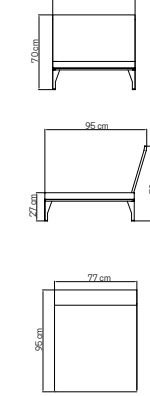

909 pts (PREMIUM CUSHIONS INCLUDED)
CUBRE / COVER / HOUSSES: **175 pts**

PESO / WEIGHT / POIDS: **11,94 kg.**
COJINES / CUSHIONS / COUSSINS : **11,94 kg.**
VOLUMEN / VOLUME / VOLUME: **0,09 m³**

MEDIDAS / DIMENSIONS / DIMENSIONS (cms)
77x95x70