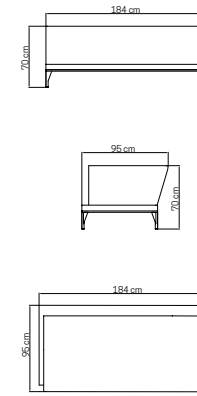

22927
MOD. ESQUINA DERECHA
CORNER RIGHT / MOD. D'ANGLE DROITE
1811 pts (STANDARD CUSHIONS INCLUDED)

1948 pts (PREMIUM CUSHIONS INCLUDED)
CUBRE / COVER / HOUSSES: **266 pts**

PESO / WEIGHT / POIDS: **19,13 kg.**
COJINES / CUSHIONS / COUSSINS : **9,8 kg.**
VOLUMEN / VOLUME / VOLUME: **0,27 m³**

MEDIDAS / DIMENSIONS / DIMENSIONS (cms)
184x95x70