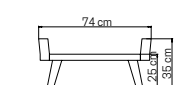

451 pts (PREMIUM CUSHIONS INCLUDED)
CUBRE / COVER / HOUSSES: **77 pts**

PESO / WEIGHT / POIDS: **10,86 kg.**
COJINES / CUSHIONS / COUSSINS : **1,8 kg.**
VOLUMEN / VOLUME / VOLUME: **0,16 m³**

MEDIDAS / DIMENSIONS / DIMENSIONS (cms)
74x62x35