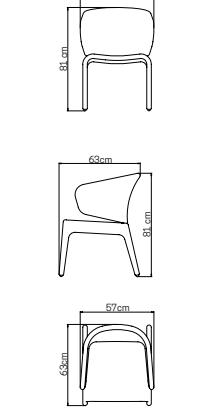

23093
SILLÓN COMEDOR
DINING ARMCHAIR / FAUTEUIL DE TABLE
370 pts (STANDARD CUSHIONS INCLUDED)

380 pts (PREMIUM CUSHIONS INCLUDED)
CUBRE / COVER / HOUSSES: **116 pts**

PESO / WEIGHT / POIDS: **7,22 kg.**
COJINES / CUSHIONS / COUSSINS : **1 kg.**
VOLUMEN / VOLUME / VOLUME: **0,23 m³**

MEDIDAS / DIMENSIONS / DIMENSIONS (cms)
57x63x81