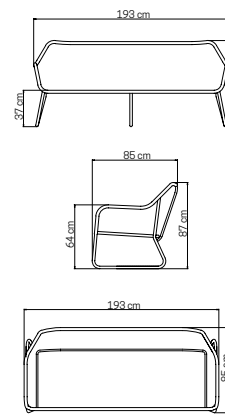

CUBRE / COVER / HOUSSES: **161 pts**

PESO / WEIGHT / POIDS: **13,16 kg.**
CRISTAL / GLASS / VERRE : **8,3 kg.**
VOLUMEN / VOLUME / VOLUME: **0,23 m³**

MEDIDAS / DIMENSIONS / DIMENSIONS (cms)
100x100x76

COLLECTION

1325 pts (PREMIUM CUSHIONS INCLUDED)
CUBRE / COVER / HOUSSES: **193 pts**

PESO / WEIGHT / POIDS: **15,03 kg.**
COJINES / CUSHIONS / COUSSINS : **6,7 kg.**
VOLUMEN / VOLUME / VOLUME: **0,8 m³**

MEDIDAS / DIMENSIONS / DIMENSIONS (cms)
133x85x87

MEDIDAS / DIMENSIONS / DIMENSIONS (cms)
193x85x87

23564
MESA CENTRO
COFFEE TABLE / CHAISE DE TABLE
530 pts (GLASS INCLUDED)

CUBRE / COVER / HOUSSES: **150 pts**

PESO / WEIGHT / POIDS: **5,46 kg.**
CRISTAL / GLASS / VERRE : **11,57 kg.**
VOLUMEN / VOLUME / VOLUME: **0,34 m³**