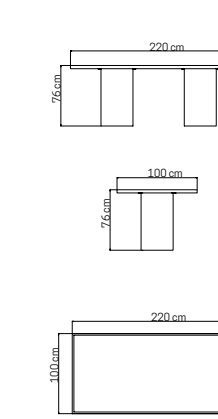

23456
MESA RECTANGULAR
RECT. DINING TABLE 100CM / CHAISE DE TABLE
1900 pts (GLASS INCLUDED)

CUBRE / COVER / HOUSSES: **302 pts**

PESO / WEIGHT / POIDS: **41,2 kg.**
CRISTAL / GLASS / VERRE : **12,4 kg.**
VOLUMEN / VOLUME / VOLUME: **0,47 m³**

MEDIDAS / DIMENSIONS / DIMENSIONS (cms)
220x100x76