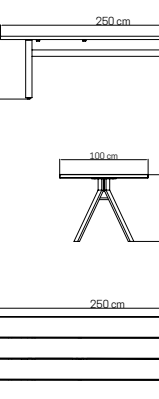

CRISTAL / GLASS / VERRE : **176 pts.** (optional)
CUBRE / COVER / HOUSSES: **328 pts**

PESO / WEIGHT / POIDS: 83,46 kg.
PESO CRISTAL / GLASS WEIGHT / POIDS DU VERRE: 42 kg.
VOLUMEN / VOLUME / VOLUME: 0,41 m³

MEDIDAS / DIMENSIONS / DIMENSIONS (cms)
250x100x76