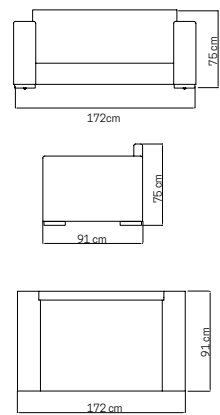

23612
SOFÁ 2 PLAZAS
LOVESEAT / SOFA 2PL
2075 pts (STANDARD CUSHIONS INCLUDED)

2182 pts (PREMIUM CUSHIONS INCLUDED)
CUBRE / COVER / HOUSSES: **242 pts**

PESO / WEIGHT / POIDS: **26,3 kg.**
COJINES / CUSHIONS / COUSSINS : **9,8 kg.**
VOLUMEN / VOLUME / VOLUME: **0,91 m³**

MEDIDAS / DIMENSIONS / DIMENSIONS (cms)
172x91x75