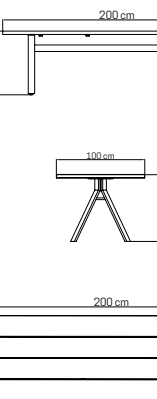

MEDIDAS / DIMENSIONS / DIMENSIONS (cms)
100x100x76

23864
MESA CENTRO
RECT. COFFEE TABLE / CHAISE DE TABLE
705 pts

CRISTAL / GLASS / VERRE : **50 pts.** (optional)
CUBRE / COVER / HOUSSES: **150 pts**

PESO / WEIGHT / POIDS: 16,4 kg.
PESO CRISTAL / GLASS WEIGHT / POIDS DU VERRE: 10,7 kg.
VOLUMEN / VOLUME / VOLUME: 0,2 m³

MEDIDAS / DIMENSIONS / DIMENSIONS (cms)
50x50x55

23871.03
MESA REDONDA ALASKA
ALASKA ROUND TABLE / TABLE RONDE
990 pts

CRISTAL / GLASS / VERRE : **72 pts.**
CUBRE / COVER / HOUSSES: **183 pts**

PESO / WEIGHT / POIDS: 25,4 kg.
PESO CRISTAL / GLASS WEIGHT / POIDS DU VERRE: 26,9 kg.
VOLUMEN / VOLUME / VOLUME: 0,66 m³

MEDIDAS / DIMENSIONS / DIMENSIONS (cms)
Ø 100x76

23871.01
MESA RECTANGULAR ALASKA 200 CM
ALASKA RECT. TABLE / TABLE RECT.
1980 pts

CRISTAL / GLASS / VERRE : **141 pts.** (optional)
CUBRE / COVER / HOUSSES: **280 pts**

PESO / WEIGHT / POIDS: 49,9 kg.
PESO CRISTAL / GLASS WEIGHT / POIDS DU VERRE: 32,96 kg.
VOLUMEN / VOLUME / VOLUME: 0,33 m³

MEDIDAS / DIMENSIONS / DIMENSIONS (cms)
200x100x76

23871.02
MESA RECTANGULAR ALASKA 250 CM
ALASKA RECT. TABLE / TABLE RECT.
2200 pts