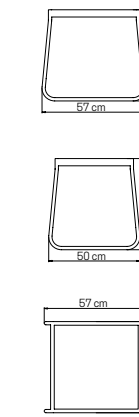

MEDIDAS / DIMENSIONS / DIMENSIONS (cms)
193x85x87

23564
MESA CENTRO
COFFEE TABLE / CHAISE DE TABLE
530 pts (GLASS INCLUDED)

CUBRE / COVER / HOUSSES: **150 pts**

PESO / WEIGHT / POIDS: **5,46 kg.**
CRISTAL / GLASS / VERRE : **11,57 kg.**
VOLUMEN / VOLUME / VOLUME: **0,34 m³**

MEDIDAS / DIMENSIONS / DIMENSIONS (cms)
127x60x42

23518
MESA RECTANGULAR
RECT. DINING TABLE 100CM / TABLE RECT
1890 pts (CERAMIC TOP INCLUDED)

CUBRE / COVER / HOUSSES: **280 pts**

PESO / WEIGHT / POIDS: **20,12 kg.**
CRISTAL / GLASS / VERRE : **12,4 kg.**
VOLUMEN / VOLUME / VOLUME: **1,56 m³**

MEDIDAS / DIMENSIONS / DIMENSIONS (cms)
72x200x30

23565
MESA AUXILIAR
SIDE TABLE / AUX. TABLE
360 pts (GLASS INCLUDED)

CUBRE / COVER / HOUSSES: **120 pts**

PESO / WEIGHT / POIDS: **3,55 kg.**
CRISTAL / GLASS / VERRE : **3,96 kg.**
VOLUMEN / VOLUME / VOLUME: **0,15 m³**

MEDIDAS / DIMENSIONS / DIMENSIONS (cms)
57x50x51

23557
DAYBED REDONDO
ROUND DAYBED / DAYBED
3190 pts (STANDARD CUSHIONS INCLUDED)

3423 pts (PREMIUM CUSHIONS INCLUDED)
CUBRE / COVER / HOUSSES: **537 pts**