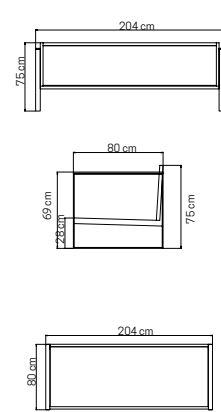

MEDIDAS / DIMENSIONS / DIMENSIONS (cms)
86x80x75

23803
SOFA
LOVESEAT / SOFÁ
1730 pts (STANDARD CUSHIONS INCLUDED)

1964 pts (PREMIUM CUSHIONS INCLUDED)
CUBRE / COVER / HOUSSES: **277 pts**

PESO / WEIGHT / POIDS: 26,92 kg.
COJINES / CUSHIONS / COUSSINS : 12,9 kg.
VOLUMEN / VOLUME / VOLUME: 0,75 m³

MEDIDAS / DIMENSIONS / DIMENSIONS (cms)
204x80x75

23804
MESA CENTRO RECTANGULAR NAUTIC
RECT. NAUTIC COFFEE TABLE / CHAISE DE TABLE
495 pts

CRISTAL / GLASS / VERRE : **50 pts** (optional)
CUBRE / COVER / HOUSSES: **140 pts**

PESO / WEIGHT / POIDS: 16,4 kg.
PESO CRISTAL/GLASS WEIGHT/POIDS DU VERRE: 10,7 kg.
VOLUMEN / VOLUME / VOLUME: 0,1 m³

MEDIDAS / DIMENSIONS / DIMENSIONS (cms)
120x60x42

23804.01
MESA CENTRO CUADRADA
SQ. NAUTIC COFFEE TABLE / CHAISE DE TABLE
1035 pts

CRISTAL / GLASS / VERRE : **100 pts**
CUBRE / COVER / HOUSSES: **168 pts**

PESO / WEIGHT / POIDS: 32,66 kg.
PESO CRISTAL/GLASS WEIGHT/POIDS DU VERRE: 16,05 kg.
VOLUMEN / VOLUME / VOLUME: 0,2 m³

MEDIDAS / DIMENSIONS / DIMENSIONS (cms)
120x120x42