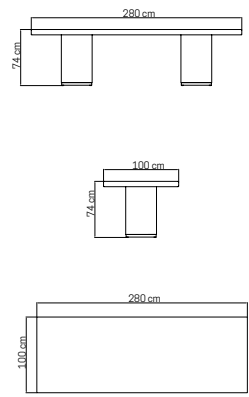

CUBRE / COVER / HOUSSES: **301 pts**

PESO / WEIGHT / POIDS: **84,34 kg.**
CRISTAL / GLASS / VERRE : **12,4 kg.**
VOLUMEN / VOLUME / VOLUME: **0,47 m³**

MEDIDAS / DIMENSIONS / DIMENSIONS (cms)
220x100x74

MEDIDAS / DIMENSIONS / DIMENSIONS (cms)
280x100x74

23627
APARADOR
SIDEBOARD / BUFFET
2215 pts (GLASS INCLUDED)

CUBRE / COVER / HOUSSES: **283 pts**

PESO / WEIGHT / POIDS: 45,8 kg.
CRISTAL / GLASS / VERRE : 14 kg.
VOLUMEN / VOLUME / VOLUME: 1 m³