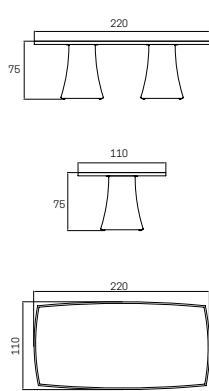

CUBRE / COVER / HOUSSES: **302 pts**

PESO / WEIGHT / POIDS: 36,42 kg.
CRISTAL / GLASS / VERRE : 12,40 kg.
VOLUMEN / VOLUME / VOLUME: 0,56 m³

MEDIDAS / DIMENSIONS / DIMENSIONS (cms)
220x110x75