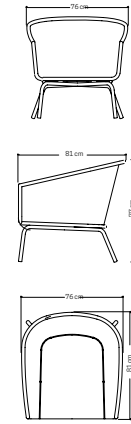

763 pts (PREMIUM CUSHIONS INCLUDED)
CUBRE / COVER / HOUSSES: **120 pts**

PESO / WEIGHT / POIDS: 9,9 kg.
COJINES / CUSHIONS / COUSSINS : 1,5 kg.
VOLUMEN / VOLUME / VOLUME: 0,39 m³

MEDIDAS / DIMENSIONS / DIMENSIONS (cms)
76x81x77