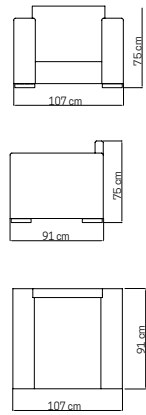

23611
SILLÓN
ARMCHAIR / FAUTEUIL DE TABLE
990 pts (STANDARD CUSHIONS INCLUDED)

1041 pts (PREMIUM CUSHIONS INCLUDED)
CUBRE / COVER / HOUSSES: **177 pts**

PESO / WEIGHT / POIDS: **19,02 kg.**
COJINES / CUSHIONS / COUSSINS : **4,8 kg.**
VOLUMEN / VOLUME / VOLUME: **0,62 m³**

MEDIDAS / DIMENSIONS / DIMENSIONS (cms)
107x91x75