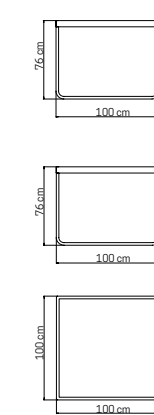

23518.01
MESA CUADRADA
SQ. DINING TABLE / TABLE CARRÉE
1190 pts (CERAMIC TOP INCLUDED)

CUBRE / COVER / HOUSSES: **161 pts**

PESO / WEIGHT / POIDS: **16,3 kg.**
CRISTAL / GLASS / VERRE : **8,3 kg.**
VOLUMEN / VOLUME / VOLUME: **0,79 m³**

MEDIDAS / DIMENSIONS / DIMENSIONS (cms)
100x100x76