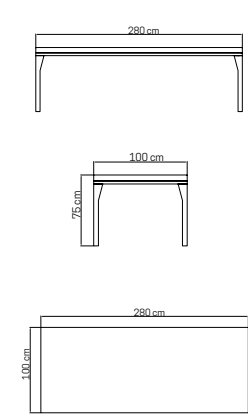

22936.01
MESA RECTANGULAR 280CM
RECT. TABLE / REC. TABLE
1964 pts (GLASS INCLUDED)

CUBRE / COVER / HOUSSES: **354 pts**

PESO / WEIGHT / POIDS: 38,34 kg.
CRISTAL / GLASS / VERRE : 58,85 kg.
VOLUMEN / VOLUME / VOLUME: 0,6 m³

MEDIDAS / DIMENSIONS / DIMENSIONS (cms)
280x100x75