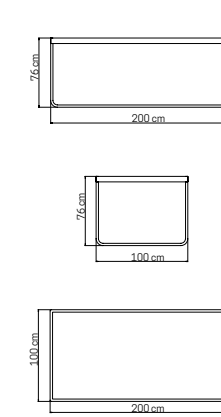

MEDIDAS / DIMENSIONS / DIMENSIONS (cms)
55x55x51

23516
BANQUETA
OTTOMAN / BANQUETTE
485 pts (STANDARD CUSHIONS INCLUDED)

515 pts (PREMIUM CUSHIONS INCLUDED)
CUBRE / COVER / HOUSSES: **80 pts**

PESO / WEIGHT / POIDS: **6,76 kg.**
COJINES / CUSHIONS / COUSSINS : **2,5 kg.**
VOLUMEN / VOLUME / VOLUME: **0,04 m³**

MEDIDAS / DIMENSIONS / DIMENSIONS (cms)
193x85x87

23564
MESA CENTRO
COFFEE TABLE / CHAISE DE TABLE
530 pts (GLASS INCLUDED)

CUBRE / COVER / HOUSSES: **150 pts**

PESO / WEIGHT / POIDS: **5,46 kg.**
CRISTAL / GLASS / VERRE : **11,57 kg.**
VOLUMEN / VOLUME / VOLUME: **0,34 m³**

MEDIDAS / DIMENSIONS / DIMENSIONS (cms)
127x60x42

23518
MESA RECTANGULAR
RECT. DINING TABLE 100CM / TABLE RECT
1890 pts (CERAMIC TOP INCLUDED)

CUBRE / COVER / HOUSSES: **280 pts**

PESO / WEIGHT / POIDS: **20,12 kg.**
CRISTAL / GLASS / VERRE : **12,4 kg.**
VOLUMEN / VOLUME / VOLUME: **1,56 m³**

MEDIDAS / DIMENSIONS / DIMENSIONS (cms)
200x100x76

23556
TUMBONA
LOUNGER / TRANSAT
860 pts (STANDARD CUSHIONS INCLUDED)

917 pts (PREMIUM CUSHIONS INCLUDED)
CUBRE / COVER / HOUSSES: **149 pts**

PESO / WEIGHT / POIDS: **19,34 kg.**
COJINES / CUSHIONS / COUSSINS : **3,9 kg.**
VOLUMEN / VOLUME / VOLUME: **0,45 m³**