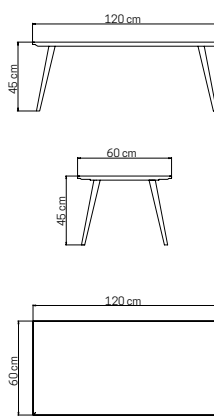

PESO / WEIGHT / POIDS: **14,68 kg.**
COJINES / CUSHIONS / COUSSINS : **3,2 kg.**
VOLUMEN / VOLUME / VOLUME: **0,25 m³**

MEDIDAS / DIMENSIONS / DIMENSIONS (cms)
88x74x77

23512
SOFÁ 2 PLAZAS
LOVESEAT / SOFA 2PL
1830 pts (STANDARD CUSHIONS INCLUDED)

MEDIDAS / DIMENSIONS / DIMENSIONS (cms)
207x74x77

23514
MESA CENTRO
COFFEE TABLE / CHAISE DE TABLE
550 pts (CERAMIT TOP INCLUDED)

CUBRE / COVER / HOUSSES: **150 pts**

PESO / WEIGHT / POIDS: **5,54 kg.**
CRISTAL / GLASS / VERRE : **8,3 kg.**
VOLUMEN / VOLUME / VOLUME: **0,07 m³**

MEDIDAS / DIMENSIONS / DIMENSIONS (cms)
120x65x45

23518
MESA RECTANGULAR
REC. DINING TABLE 220CM / CHAISE DE TABLE
1890 pts (CERAMIT TOP INCLUDED)

CUBRE / COVER / HOUSSES: **302 pts**

PESO / WEIGHT / POIDS: **20,12 kg.**
CRISTAL / GLASS / VERRE : **12,4 kg.**
VOLUMEN / VOLUME / VOLUME: **0,5 m³**

MEDIDAS / DIMENSIONS / DIMENSIONS (cms)
84x212x35

23515
MESA AUXILIAR
SIDE TABLE / AUX. TABLE
390 pts (CERAMIT TOP INCLUDED)

CUBRE / COVER / HOUSSES: **120 pts**

PESO / WEIGHT / POIDS: **5,06 kg.**
CRISTAL / GLASS / VERRE : **4,8 kg.**
VOLUMEN / VOLUME / VOLUME: **0,03 m³**