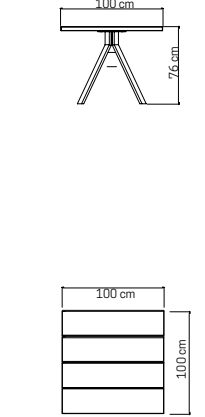

CRISTAL / GLASS / VERRE: **70 pts**
CUBRE / COVER / HOUSSES: **116 pts**

PESO / WEIGHT / POIDS: **30,48 kg.**
PESO CRISTAL/GLASS WEIGHT/POIDS DU VERRE: 8,3 kg
VOLUMEN / VOLUME / VOLUME: **0,66 m³**

MEDIDAS / DIMENSIONS / DIMENSIONS (cms)
Ø100x76

23712
MESA RECTANGULAR ALASKA
ALASKA RECT. DINING TABLE / DÎNER TABLE
2106 pts

CRISTAL / GLASS / VERRE: **325 pts** (optional)
CUBRE / COVER / HOUSSES: **328 pts**

PESO / WEIGHT / POIDS: **83,38 kg.**
PESO CRISTAL/GLASS WEIGHT/POIDS DU VERRE: 48 kg.
VOLUMEN / VOLUME / VOLUME: **0,41 m³**

MEDIDAS / DIMENSIONS / DIMENSIONS (cms)
250x100x75

23812
MESA CUADRADA ALASKA
SQ. DINING TABLE 100CM / TABLE CARRÉE
930 pts

CRISTAL / GLASS / VERRE: **71 pts** (optional)
CUBRE / COVER / HOUSSES: **161 pts**

PESO / WEIGHT / POIDS: **15,05 kg.**
PESO CRISTAL/GLASS WEIGHT/POIDS DU VERRE: 16,15 kg.
VOLUMEN / VOLUME / VOLUME: **0,76 m³**

MEDIDAS / DIMENSIONS / DIMENSIONS (cms)
100x100x76

23715
MÓDULO CENTRAL CHAISLONGUE
CENTRAL CHAISE PART / MOD. CENTRAL CHAISE
403 pts