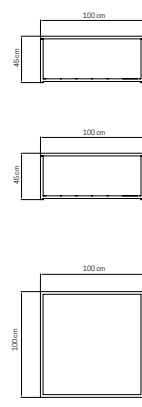

CUBRE / COVER / HOUSSES: **168 pts**

PESO / WEIGHT / POIDS: 10,9 kg.
PESO CRISTAL / GLASS WEIGHT / POIDS DU VERRE: 7,9 kg.
VOLUMEN / VOLUME / VOLUME: 0,47 m³

MEDIDAS / DIMENSIONS / DIMENSIONS (cms)
100x100x45