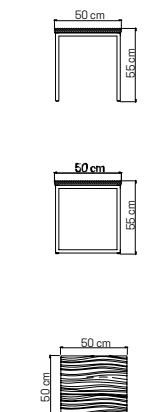

MEDIDAS / DIMENSIONS / DIMENSIONS (cms)
76x191x31

23808
MESA AUXILIAR
SIDE TABLE / TABLE AUX.
230 pts

CRISTAL / GLASS / VERRE : **18 pts** (optional)
CUBRE / COVER / HOUSSES: **120 pts**

PESO / WEIGHT / POIDS: 9,46 kg.
PESO CRISTAL/GLASS WEIGHT/POIDS DU VERRE: 3,96 kg.
VOLUMEN / VOLUME / VOLUME: 0,04 m³

MEDIDAS / DIMENSIONS / DIMENSIONS (cms)
50x50x55

23814
DAYBED
DAYBED / DAYBED
4200 pts (STANDARD CUSHIONS INCLUDED)

4525 pts (PREMIUM CUSHIONS INCLUDED)
CUBRE / COVER / HOUSSES: **889 pts**

PESO / WEIGHT / POIDS: 92,6 kg.
COJINES / CUSHIONS / COUSSINS : 16,8 kg.
VOLUMEN / VOLUME / VOLUME: 1,67 m³

MEDIDAS / DIMENSIONS / DIMENSIONS (cms)
200x200x200

23805
MESA RINCÓN
NAUTIC SIDE TABLE / TABLE D'ANGLE
300 pts

CRISTAL / GLASS / VERRE : **18 pts**
CUBRE / COVER / HOUSSES: **120 pts**

PESO / WEIGHT / POIDS: 7,52 kg.
PESO CRISTAL/GLASS WEIGHT/POIDS DU VERRE: 3,96 kg.
VOLUMEN / VOLUME / VOLUME: 0,07 m³

MEDIDAS / DIMENSIONS / DIMENSIONS (cms)
50x50x55

23806
BANQUETA
OTTOMAN / BANQUETTE
450 pts (STANDARD CUSHIONS INCLUDED)

496 pts (PREMIUM CUSHIONS INCLUDED)
CUBRE / COVER / HOUSSES: **79 pts**

PESO / WEIGHT / POIDS: 8,1 kg.
COJINES / CUSHIONS / COUSSINS : 1 kg.
VOLUMEN / VOLUME / VOLUME: 0,13 m³