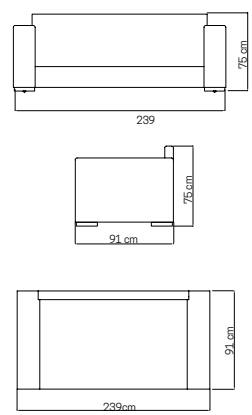

PESO / WEIGHT / POIDS: **32,06 kg.**
COJINES / CUSHIONS / COUSSINS : **14,8 kg.**
VOLUMEN / VOLUME / VOLUME: **1,23 m³**

MEDIDAS / DIMENSIONS / DIMENSIONS (cms)
239x91x75

23614
MESA CENTRO
COFFEE TABLE / CHAISE DE TABLE
562 pts (GLASS INCLUDED)

CUBRE / COVER / HOUSSES: **150 pts**

PESO / WEIGHT / POIDS: **20,18 kg.**
CRISTAL / GLASS / VERRE : **10,70 kg.**
VOLUMEN / VOLUME / VOLUME: **0,54 m³**

MEDIDAS / DIMENSIONS / DIMENSIONS (cms)
141x81x45