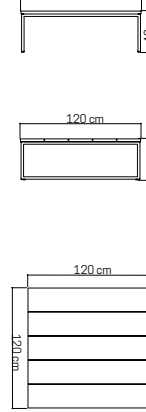

MEDIDAS / DIMENSIONS / DIMENSIONS (cms)
204x80x75

23804
MESA CENTRO RECTANGULAR NAUTIC
RECT. NAUTIC COFFEE TABLE / CHAISE DE TABLE
495 pts

CRISTAL / GLASS / VERRE : **50 pts** (optional)
CUBRE / COVER / HOUSSES: **140 pts**

PESO / WEIGHT / POIDS: 16,4 kg.
PESO CRISTAL/GLASS WEIGHT/POIDS DU VERRE: 10,7 kg.
VOLUMEN / VOLUME / VOLUME: 0,1 m³

MEDIDAS / DIMENSIONS / DIMENSIONS (cms)
120x60x42

23804.01
MESA CENTRO CUADRADA
SQ. NAUTIC COFFEE TABLE / CHAISE DE TABLE
1035 pts

CRISTAL / GLASS / VERRE : **100 pts**
CUBRE / COVER / HOUSSES: **168 pts**

PESO / WEIGHT / POIDS: 32,66 kg.
PESO CRISTAL/GLASS WEIGHT/POIDS DU VERRE: 16,05 kg.
VOLUMEN / VOLUME / VOLUME: 0,2 m³

MEDIDAS / DIMENSIONS / DIMENSIONS (cms)
120x120x42

MEDIDAS / DIMENSIONS / DIMENSIONS (cms)
76x191x31

23808
MESA AUXILIAR
SIDE TABLE / TABLE AUX.
230 pts

CRISTAL / GLASS / VERRE : **18 pts** (optional)
CUBRE / COVER / HOUSSES: **120 pts**

PESO / WEIGHT / POIDS: 9,46 kg.
PESO CRISTAL/GLASS WEIGHT/POIDS DU VERRE: 3,96 kg.
VOLUMEN / VOLUME / VOLUME: 0,04 m³