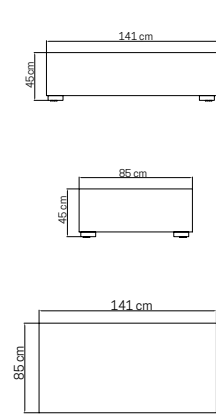

PESO / WEIGHT / POIDS: **32,06 kg.**
COJINES / CUSHIONS / COUSSINS : **14,8 kg.**
VOLUMEN / VOLUME / VOLUME: **1,23 m³**

MEDIDAS / DIMENSIONS / DIMENSIONS (cms)
239x91x75

23614
MESA CENTRO
COFFEE TABLE / CHAISE DE TABLE
562 pts (GLASS INCLUDED)

CUBRE / COVER / HOUSSES: **150 pts**

PESO / WEIGHT / POIDS: **20,18 kg.**
CRISTAL / GLASS / VERRE : **10,70 kg.**
VOLUMEN / VOLUME / VOLUME: **0,54 m³**

MEDIDAS / DIMENSIONS / DIMENSIONS (cms)
141x81x45

MEDIDAS / DIMENSIONS / DIMENSIONS (cms)
77x91x78

23623
MESA CENTRO
COFFEE TABLE / CHAISE DE TABLE
485 pts (GLASS INCLUDED)

CUBRE / COVER / HOUSSES: **150 pts**

PESO / WEIGHT / POIDS: **15,94 kg.**
CRISTAL / GLASS / VERRE : **7,92 kg.**
VOLUMEN / VOLUME / VOLUME: **0,28 m³**