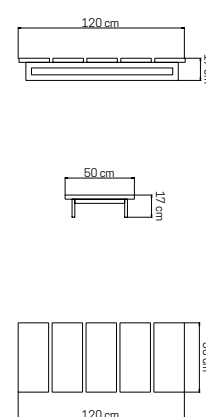

CRISTAL / GLASS / VERRE: **70 pts**
CUBRE / COVER / HOUSSES: **116 pts**

PESO / WEIGHT / POIDS: **30,48 kg.**
PESO CRISTAL/GLASS WEIGHT/POIDS DU VERRE: 8,3 kg
VOLUMEN / VOLUME / VOLUME: **0,66 m³**

MEDIDAS / DIMENSIONS / DIMENSIONS (cms)
Ø100x76

PESO / WEIGHT / POIDS: **15,05 kg.**
PESO CRISTAL/GLASS WEIGHT/POIDS DU VERRE: 16,15 kg.
VOLUMEN / VOLUME / VOLUME: **0,76 m³**

MEDIDAS / DIMENSIONS / DIMENSIONS (cms)
100x100x76

23715
MÓDULO CENTRAL CHAISLONGUE
CENTRAL CHAISE PART / MOD. CENTRAL CHAISE
403 pts

CRISTAL / GLASS / VERRE: **50 pts** (optional)
CUBRE / COVER / HOUSSES: **134 pts**

PESO / WEIGHT / POIDS: **15,44 kg.**
PESO CRISTAL / GLASS WEIGHT / POIDS DU VERRE: 10,7 kg
VOLUMEN / VOLUME / VOLUME: **0,12 m³**

MEDIDAS / DIMENSIONS / DIMENSIONS (cms)
50x120x17

23717
Z IZQ. BRAZO
LEFT CHAISE W/ARMREST / TRANSAT BORD
2533 pts (STANDARD CUSHIONS INCLUDED)

2719 pts (PREMIUM CUSHION INCLUDED)
CUBRE / COVER / HOUSSES: **252 pts**