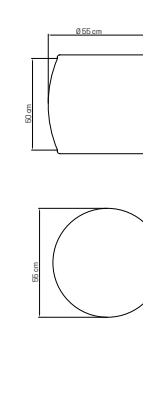

CUBRE / COVER / HOUSSES: **131 pts**
CRISTAL / GLASS / VERRE: **80 pts.** (optional)

PESO / WEIGHT / POIDS: 4 kg.
CRISTAL / GLASS / VERRE : 3,95 kg.
VOLUMEN / VOLUME / VOLUME: 0,16 m³

MEDIDAS / DIMENSIONS / DIMENSIONS (cms)
055x50