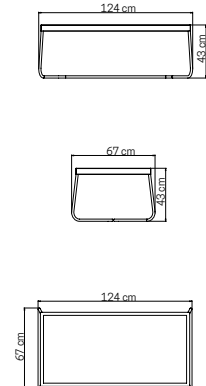

CUBRE / COVER / HOUSSES: **150 pts**

PESO / WEIGHT / POIDS: **8,95 kg.**
CRISTAL / GLASS / VERRE : **22,44 kg.**
VOLUMEN / VOLUME / VOLUME: **0,37 m³**

MEDIDAS / DIMENSIONS / DIMENSIONS (cms)
124x67x43