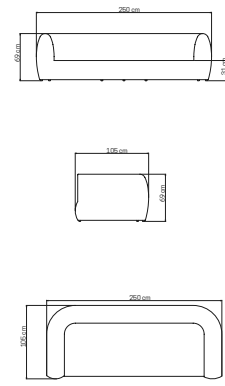

1490 pts (PREMIUM CUSHIONS INCLUDED)
CUBRE / COVER / HOUSSES: **340 pts**

PESO / WEIGHT / POIDS: **30 kg.**
COJINES / CUSHIONS / COUSSINS : **11,8 kg.**
VOLUMEN / VOLUME / VOLUME: **1,86 m³**

MEDIDAS / DIMENSIONS / DIMENSIONS (cms)
250X105X69