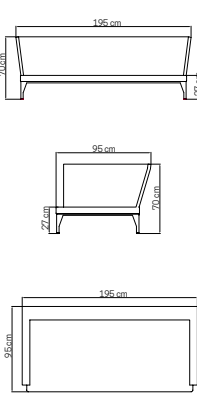

2360 pts (PREMIUM CUSHIONS INCLUDED)
CUBRE / COVER / HOUSSES: **291 pts**

PESO / WEIGHT / POIDS: **23,4 kg.**
COJINES / CUSHIONS / COUSSINS : **12,9 kg.**
VOLUMEN / VOLUME / VOLUME: **0,67 m³**

MEDIDAS / DIMENSIONS / DIMENSIONS (cms)
195x95x70