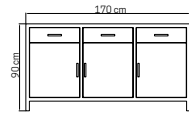

CUBRE / COVER / HOUSSES: **283 pts**

PESO / WEIGHT / POIDS: 45,8 kg.
CRISTAL / GLASS / VERRE : 14 kg.
VOLUMEN / VOLUME / VOLUME: 1 m³

MEDIDAS / DIMENSIONS / DIMENSIONS (cms)
170x60x90