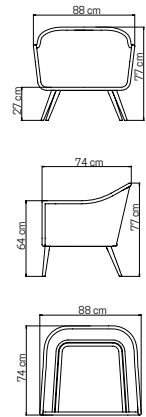

23511
SILLÓN
ARMCHAIR / FAUTEUIL DE TABLE
1120 pts (STANDARD CUSHIONS INCLUDED)

1181 pts (PREMIUM CUSHIONS INCLUDED)
CUBRE / COVER / HOUSSES: **120 pts**

PESO / WEIGHT / POIDS: **14,68 kg.**
COJINES / CUSHIONS / COUSSINS : **3,2 kg.**
VOLUMEN / VOLUME / VOLUME: **0,25 m³**

MEDIDAS / DIMENSIONS / DIMENSIONS (cms)
88x74x77