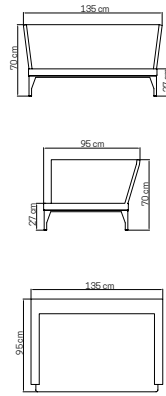

1852 pts (PREMIUM CUSHIONS INCLUDED)
CUBRE / COVER / HOUSSES: **250 pts**

PESO / WEIGHT / POIDS: **21,2 kg.**
COJINES / CUSHIONS / COUSSINS : **8,66 kg.**
VOLUMEN / VOLUME / VOLUME: **0,51 m³**

MEDIDAS / DIMENSIONS / DIMENSIONS (cms)
135x95x70