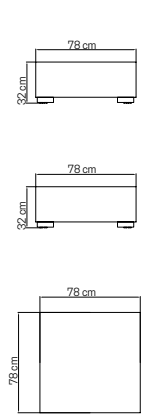

CUBRE / COVER / HOUSSES: **140 pts**

PESO / WEIGHT / POIDS: **11,5 kg.**
CRISTAL / GLASS / VERRE : **7,13 kg.**
VOLUMEN / VOLUME / VOLUME: **0,18 m³**

MEDIDAS / DIMENSIONS / DIMENSIONS (cms)
78x78x32