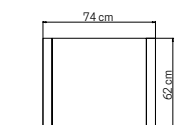

451 pts (PREMIUM CUSHIONS INCLUDED)
CUBRE / COVER / HOUSSES: **77 pts**

PESO / WEIGHT / POIDS: **10,86 kg.**
COJINES / CUSHIONS / COUSSINS : **1,8 kg.**
VOLUMEN / VOLUME / VOLUME: **0,16 m³**

MEDIDAS / DIMENSIONS / DIMENSIONS (cms)
74x62x35