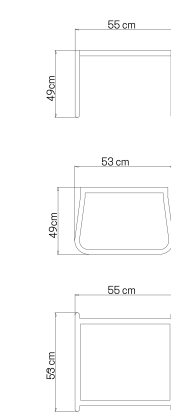

23566
BANQUETA
OTTOMAN / BANQUETTE
357 pts (STANDARD CUSHIONS INCLUDED)

382 pts (PREMIUM CUSHIONS INCLUDED)
CUBRE / COVER / HOUSSES: **86 pts**

PESO / WEIGHT / POIDS: **4,2 kg.**
COJINES / CUSHIONS / COUSSINS : **1,25 kg.**
VOLUMEN / VOLUME / VOLUME: **0,11 m³**

MEDIDAS / DIMENSIONS / DIMENSIONS (cms)
55x53x49