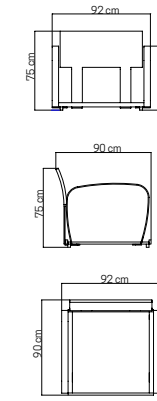

954 pts (PREMIUM CUSHIONS INCLUDED)
CUBRE / COVER / HOUSSES: **178 pts**

PESO / WEIGHT / POIDS: 19,78 kg.
COJINES / CUSHIONS / COUSSINS : 4,3 kg.
VOLUMEN / VOLUME / VOLUME: 0,27 m³

MEDIDAS / DIMENSIONS / DIMENSIONS (cms)
92x90x75