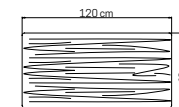

CRISTAL / GLASS / VERRE : **50 pts** (optional)
CUBRE / COVER / HOUSSES: **150 pts**

PESO / WEIGHT / POIDS: **15,74 kg.**
PESO CRISTAL / GLASS WEIGHT / POIDS DU VERRE: **10,7 kg.**
VOLUMEN / VOLUME / VOLUME: **0,28 m³**

MEDIDAS / DIMENSIONS / DIMENSIONS (cms)
120x60x40