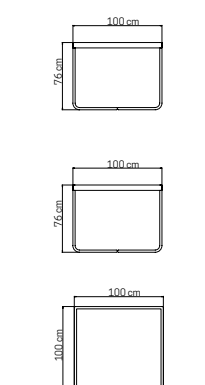

MEDIDAS / DIMENSIONS / DIMENSIONS (cms)
280x100x74

23627
APARADOR
SIDEBOARD / BUFFET
2215 pts (GLASS INCLUDED)

CUBRE / COVER / HOUSSES: **283 pts**

PESO / WEIGHT / POIDS: 45,8 kg.
CRISTAL / GLASS / VERRE : 14 kg.
VOLUMEN / VOLUME / VOLUME: 1 m³

MEDIDAS / DIMENSIONS / DIMENSIONS (cms)
203x87x85

23744
MESA CENTRO
COFFEE TABLE / CHAISE DE TABLE
379 pts (GLASS INCLUDED)

CUBRE / COVER / HOUSSES: **150 pts**

PESO / WEIGHT / POIDS: **8,95 kg.**
CRISTAL / GLASS / VERRE : **22,44 kg.**
VOLUMEN / VOLUME / VOLUME: **0,37 m³**

MEDIDAS / DIMENSIONS / DIMENSIONS (cms)
124x67x43

23749
TUMBONA
SINGLE LOUNGER / TRANSAT
890 pts (STANDARD CUSHIONS INCLUDED)

989 pts (PREMIUM CUSHIONS INCLUDED)
CUBRE / COVER / HOUSSES: **149 pts**

PESO / WEIGHT / POIDS: **18,1 kg.**
COJINES / CUSHIONS / COUSSINS : **4,9 kg.**
VOLUMEN / VOLUME / VOLUME: **0,3 m³**

CUBRE / COVER / HOUSSES: **161 pts**

PESO / WEIGHT / POIDS: **16,56 kg.**
CRISTAL / GLASS / VERRE : **14,75 kg.**
VOLUMEN / VOLUME / VOLUME: **0,79 m³**

MEDIDAS / DIMENSIONS / DIMENSIONS (cms)
100x100x76