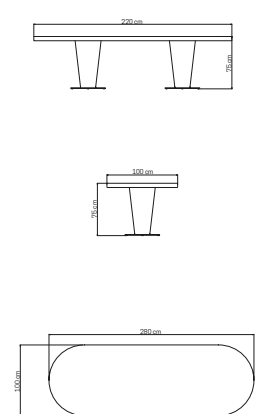

22460.01
MESA OVALADA
OVAL TABLE / TABLE OV.
2172 pts (GLASS INCLUDED)

CUBRE / COVER / HOUSSES: **354 pts**

PESO / WEIGHT / POIDS: **65,6 kg.**
CRISTAL / GLASS / VERRE : **43,17 kg.**
VOLUMEN / VOLUME / VOLUME: **0,53 m³**

MEDIDAS / DIMENSIONS / DIMENSIONS (cms)
280x100x75