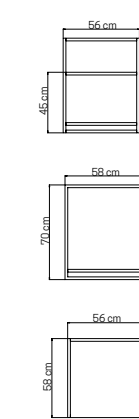

23455
SILLÓN COMEDOR
DINING ARMCHAIR / CHAISE DE TABLE
530 (STANDARD CUSHIONS INCLUDED)

547 pts (PREMIUM CUSHIONS INCLUDED)
CUBRE / COVER / HOUSSES: **116 pts**

PESO / WEIGHT / POIDS: **10,72 kg.**
COJINES / CUSHIONS / COUSSINS : **1,2 kg.**
VOLUMEN / VOLUME / VOLUME: **0,21 m³**

MEDIDAS / DIMENSIONS / DIMENSIONS (cms)
56x58x70