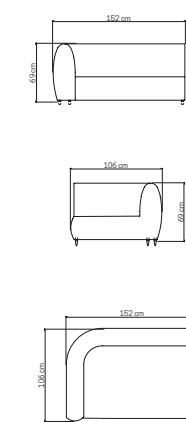

22387
MOD. FINAL IZQ.
CORNER LEFT / MOD. D'ANGLE GAUCHE
1501 pts (STANDARD CUSHIONS INCLUDED)

1612 pts (PREMIUM CUSHIONS INCLUDED)
CUBRE / COVER / HOUSSES: **241 pts**

PESO / WEIGHT / POIDS: **19,6 kg.**
COJINES / CUSHIONS / COUSSINS : **7,8 kg.**
VOLUMEN / VOLUME / VOLUME: **1,14 m³**

MEDIDAS / DIMENSIONS / DIMENSIONS (cms)
152x106x69