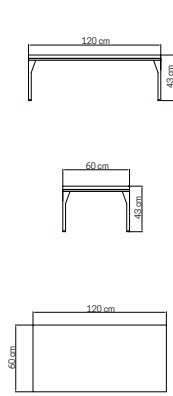

CUBRE / COVER / HOUSSES: **150 pts**

PESO / WEIGHT / POIDS: **11,18 kg.**
CRISTAL / GLASS / VERRE : **10,7 kg.**
VOLUMEN / VOLUME / VOLUME: **0,41 m³**

MEDIDAS / DIMENSIONS / DIMENSIONS (cms)
120x60x43