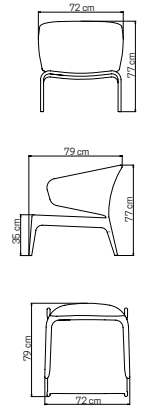

23081
SILLÓN
ARMCHAIR / FAUTEUIL DE TABLE
836 pts (STANDARD CUSHIONS INCLUDED)

876 pts (PREMIUM CUSHIONS INCLUDED)
CUBRE / COVER / HOUSSES: **141 pts**

PESO / WEIGHT / POIDS: **11,22 kg.**
COJINES / CUSHIONS / COUSSINS : **3 kg.**
VOLUMEN / VOLUME / VOLUME: **0,39 m³**

MEDIDAS / DIMENSIONS / DIMENSIONS (cms)
72x79x77