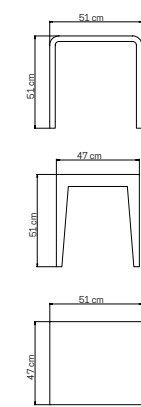

MEDIDAS / DIMENSIONS / DIMENSIONS (cms)
184x79x77

23084
MESA CENTRO
COFFEE TABLE / CHAISE DE TABLE
468 pts (GLASS INCLUDED)

CUBRE / COVER / HOUSSES: **150 pts**

PESO / WEIGHT / POIDS: **7,04 kg.**
CRISTAL / GLASS / VERRE : **10,7 kg.**
VOLUMEN / VOLUME / VOLUME: **0,21 m³**

MEDIDAS / DIMENSIONS / DIMENSIONS (cms)
160x100x75

23088
TUMBONA
LOUNGER / TRANSAT
1016 pts (STANDARD CUSHIONS INCLUDED)

1073 pts (PREMIUM CUSHIONS INCLUDED)
CUBRE / COVER / HOUSSES: **149 pts**

PESO / WEIGHT / POIDS: **19,42 kg.**
COJINES / CUSHIONS / COUSSINS : **3,82 kg.**
VOLUMEN / VOLUME / VOLUME: **0,66 m³**

MEDIDAS / DIMENSIONS / DIMENSIONS (cms)
51x47x51

23086
BANQUETA
OTTOMAN / BANQUETTE
426 pts (STANDARD CUSHIONS INCLUDED)

450 pts (PREMIUM CUSHIONS INCLUDED)
CUBRE / COVER / HOUSSES: **80 pts**

PESO / WEIGHT / POIDS: **4,12 kg.**
COJINES / CUSHIONS / COUSSINS : **1,5 kg.**
VOLUMEN / VOLUME / VOLUME: **0,08 m³**