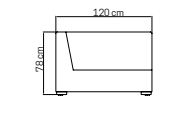

1960 pts (PREMIUM CUSHIONS INCLUDED)
CUBRE / COVER / HOUSSES: **233 pts**

PESO / WEIGHT / POIDS: 27,16 kg.
COJINES / CUSHIONS / COUSSINS : 10 kg.
VOLUMEN / VOLUME / VOLUME: 1,34 m³

MEDIDAS / DIMENSIONS / DIMENSIONS (cms)
120x200x78