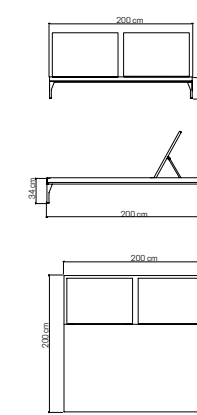

22939.01
TUMBONA DOBLE
DOUBLE LOUNGER / TRANSAT X2
2062 pts (STANDARD CUSHIONS INCLUDED)

2187 pts (PREMIUM CUSHIONS INCLUDED)
PESO / WEIGHT / POIDS: 36,48 kg.
VOLUMEN / VOLUME / VOLUME: 0,48 m³

COJINES / CUSHIONS / COUSSINS : 7,8 kg.

CUBRE / COVER / HOUSSES: **385 pts**

MEDIDAS / DIMENSIONS / DIMENSIONS (cms)
200x200x34