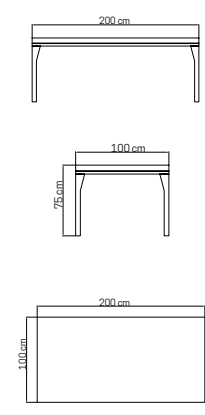

22936.03
MESA RECTANGULAR
RECT. TABLE / REC. TABLE
1260 pts (GLASS INCLUDED)

CUBRE / COVER / HOUSSES: **280 pts**

PESO / WEIGHT / POIDS: 62,4 kg.
CRISTAL / GLASS / VERRE : 32,96 kg.
VOLUMEN / VOLUME / VOLUME: 0,18 m³

MEDIDAS / DIMENSIONS / DIMENSIONS (cms)
200x100x75