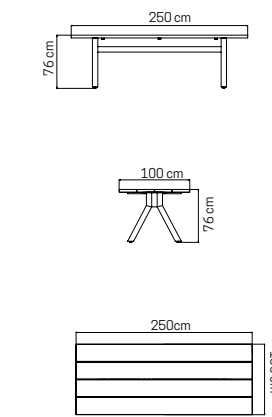

23712
MESA RECTANGULAR ALASKA
ALASKA RECT. DINING TABLE / DÎNER TABLE
2106 pts

CRISTAL / GLASS / VERRE: **325 pts** (optional)
CUBRE / COVER / HOUSSES: **328 pts**

PESO / WEIGHT / POIDS: **83,38 kg.**
PESO CRISTAL/GLASS WEIGHT/POIDS DU VERRE: 48 kg.
VOLUMEN / VOLUME / VOLUME: **0,41 m³**

MEDIDAS / DIMENSIONS / DIMENSIONS (cms)
250x100x75