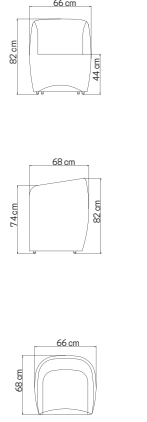

22462
SILLÓN COMEDOR
DINING ARMCHAIR / FAUTEUIL DE TABLE
505 pts (STANDARD CUSHIONS INCLUDED)

526 pts (PREMIUM CUSHIONS INCLUDED)
CUBRE / COVER / HOUSSES: **116 pts**

PESO / WEIGHT / POIDS: **12,66 kg.**
COJINES / CUSHIONS / COUSSINS : **1,1 kg.**
VOLUMEN / VOLUME / VOLUME: **0,37 m³**

MEDIDAS / DIMENSIONS / DIMENSIONS (cms)
66x68x82