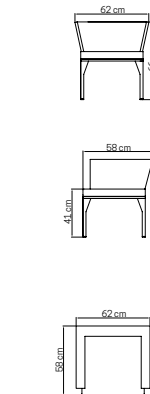

541 pts (PREMIUM CUSHIONS INCLUDED)
CUBRE / COVER / HOUSSES: **116 pts**

PESO / WEIGHT / POIDS: **6,82 kg.**
COJINES / CUSHIONS / COUSSINS : **1 kg.**
VOLUMEN / VOLUME / VOLUME: **0,09 m³**

MEDIDAS / DIMENSIONS / DIMENSIONS (cms)
62x58x66