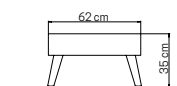

451 pts (PREMIUM CUSHIONS INCLUDED)
CUBRE / COVER / HOUSSES: **77 pts**

PESO / WEIGHT / POIDS: **10,86 kg.**
COJINES / CUSHIONS / COUSSINS : **1,8 kg.**
VOLUMEN / VOLUME / VOLUME: **0,16 m³**

MEDIDAS / DIMENSIONS / DIMENSIONS (cms)
74x62x35