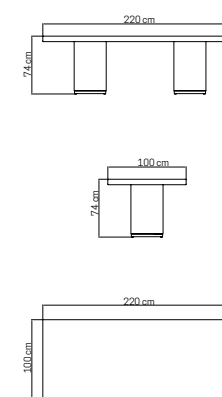

CUBRE / COVER / HOUSSES: **301 pts**

PESO / WEIGHT / POIDS: **84,34 kg.**
CRISTAL / GLASS / VERRE : **12,4 kg.**
VOLUMEN / VOLUME / VOLUME: **0,47 m³**

MEDIDAS / DIMENSIONS / DIMENSIONS (cms)
220x100x74

MEDIDAS / DIMENSIONS / DIMENSIONS (cms)
280x100x74

23627
APARADOR
SIDEBOARD / BUFFET
2215 pts (GLASS INCLUDED)

CUBRE / COVER / HOUSSES: **283 pts**

PESO / WEIGHT / POIDS: 45,8 kg.
CRISTAL / GLASS / VERRE : 14 kg.
VOLUMEN / VOLUME / VOLUME: 1 m³