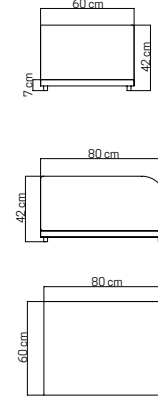

PESO / WEIGHT / POIDS: 39,72 kg.
COJINES / CUSHIONS / COUSSINS : 4,3 kg.
VOLUMEN / VOLUME / VOLUME: 0,49 m³

MEDIDAS / DIMENSIONS / DIMENSIONS (cms)
120x120x75

23847
MOD. CENTRAL
CENTRAL SEAT / MODULE CENTRAL
805 pts (STANDARD CUSHIONS INCLUDED)

MEDIDAS / DIMENSIONS / DIMENSIONS (cms)
92x90x75

23845
BANQUETA
OTTOMAN / BANQUETTE
305 pts (STANDARD CUSHIONS INCLUDED)

337 pts (PREMIUM CUSHIONS INCLUDED)
CUBRE / COVER / HOUSSES: **125 pts**

PESO / WEIGHT / POIDS: 6,14 kg.
COJINES / CUSHIONS / COUSSINS : 2,5 kg.
VOLUMEN / VOLUME / VOLUME: 0,04 m³

MEDIDAS / DIMENSIONS / DIMENSIONS (cms)
80x60x42

23845
SILLA COMEDOR
DINING CHAIR / CHAISE DE TABLE
376 pts (STANDARD CUSHIONS INCLUDED)

386 pts (PREMIUM CUSHIONS INCLUDED)
CUBRE / COVER / HOUSSES: **116 pts**

MEDIDAS / DIMENSIONS / DIMENSIONS (cms)
100x100x76

23864
MESA CENTRO
RECT. COFFEE TABLE / CHAISE DE TABLE
705 pts

CRISTAL / GLASS / VERRE : **50 pts.** (optional)
CUBRE / COVER / HOUSSES: **150 pts**

PESO / WEIGHT / POIDS: 16,4 kg.
PESO CRISTAL / GLASS WEIGHT / POIDS DU VERRE: 10,7 kg.
VOLUMEN / VOLUME / VOLUME: 0,2 m³