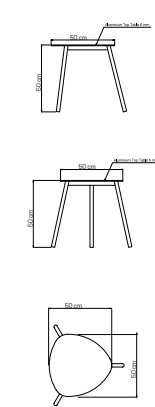

23842
URBAN MESA RINCÓN
URBAN CORNER TABLE / URBAN AUX. TABLE
282 pts

CUBRE / COVER / HOUSSES: **120 pts**

PESO / WEIGHT / POIDS: 4,28 kg.
CRISTAL / GLASS / VERRE : ?? kg.
VOLUMEN / VOLUME / VOLUME: 0,13 m³

MEDIDAS / DIMENSIONS / DIMENSIONS (cms)
050x50