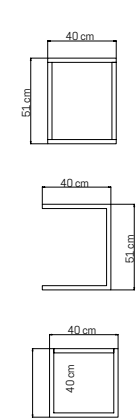

23458
MESA AUXILIAR
SIDE TABLE / TABLE AUX.
320 pts (GLASS INCLUDED)

CUBRE / COVER / HOUSSES: **95 pts**

PESO / WEIGHT / POIDS: **4,74 kg.**
CRISTAL / GLASS / VERRE : **4 kg.**
VOLUMEN / VOLUME / VOLUME: **0,05 m³**

MEDIDAS / DIMENSIONS / DIMENSIONS (cms)
40x40x51