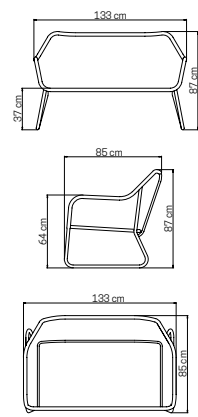

23562
SOFA 2 PLAZAS
LOVESEAT / SOFA 2PL
1240 pts (STANDARD CUSHIONS INCLUDED)

1325 pts (PREMIUM CUSHIONS INCLUDED)
CUBRE / COVER / HOUSSES: **193 pts**

PESO / WEIGHT / POIDS: **15,03 kg.**
COJINES / CUSHIONS / COUSSINS : **6,7 kg.**
VOLUMEN / VOLUME / VOLUME: **0,8 m³**

MEDIDAS / DIMENSIONS / DIMENSIONS (cms)
133x85x87