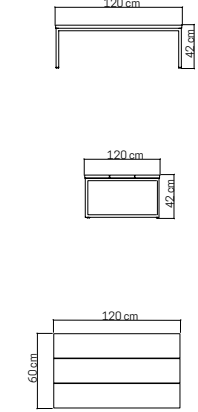

MEDIDAS / DIMENSIONS / DIMENSIONS (cms)
86x80x75

23803
SOFA
LOVESEAT / SOFÁ
1730 pts (STANDARD CUSHIONS INCLUDED)

1964 pts (PREMIUM CUSHIONS INCLUDED)
CUBRE / COVER / HOUSSES: **277 pts**

PESO / WEIGHT / POIDS: 26,92 kg.
COJINES / CUSHIONS / COUSSINS : 12,9 kg.
VOLUMEN / VOLUME / VOLUME: 0,75 m³

MEDIDAS / DIMENSIONS / DIMENSIONS (cms)
204x80x75

23804
MESA CENTRO RECTANGULAR NAUTIC
RECT. NAUTIC COFFEE TABLE / CHAISE DE TABLE
495 pts

CRISTAL / GLASS / VERRE : **50 pts** (optional)
CUBRE / COVER / HOUSSES: **140 pts**

PESO / WEIGHT / POIDS: 16,4 kg.
PESO CRISTAL/GLASS WEIGHT/POIDS DU VERRE: 10,7 kg.
VOLUMEN / VOLUME / VOLUME: 0,1 m³

MEDIDAS / DIMENSIONS / DIMENSIONS (cms)
120x60x42

23804.01
MESA CENTRO CUADRADA
SQ. NAUTIC COFFEE TABLE / CHAISE DE TABLE
1035 pts

CRISTAL / GLASS / VERRE : **100 pts**
CUBRE / COVER / HOUSSES: **168 pts**

PESO / WEIGHT / POIDS: 32,66 kg.
PESO CRISTAL/GLASS WEIGHT/POIDS DU VERRE: 16,05 kg.
VOLUMEN / VOLUME / VOLUME: 0,2 m³

MEDIDAS / DIMENSIONS / DIMENSIONS (cms)
120x120x42