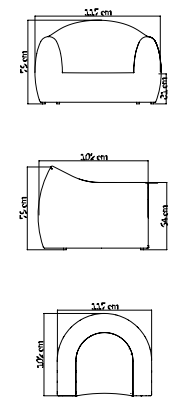

23661
SILLÓN
ARMCHAIR / FAUTEUIL DE TABLE
990 pts (STANDARD CUSHIONS INCLUDED)

1084 pts (PREMIUM CUSHIONS INCLUDED)
CUBRE / COVER / HOUSSES: **178 pts**

PESO / WEIGHT / POIDS: 19,27 kg.
COJINES / CUSHIONS / COUSSINS : 4,3 kg.
VOLUMEN / VOLUME / VOLUME: 0,93 m³

MEDIDAS / DIMENSIONS / DIMENSIONS (cms)
117x102x79