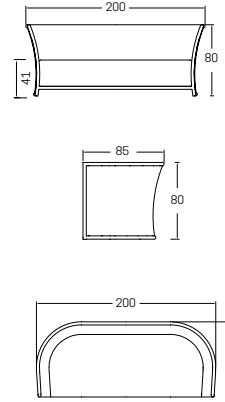

MEDIDAS / DIMENSIONS / DIMENSIONS (cms)
200x85x80

23764
MESA CENTRO
COFFEE TABLE / CHAISE DE TABLE
560 pts (GLASS INCLUDED)

CUBRE / COVER / HOUSSES: **150 pts**

PESO / WEIGHT / POIDS: 12,12 kg.
CRISTAL / GLASS / VERRE : 12,10 kg.
VOLUMEN / VOLUME / VOLUME: 0,44 m³