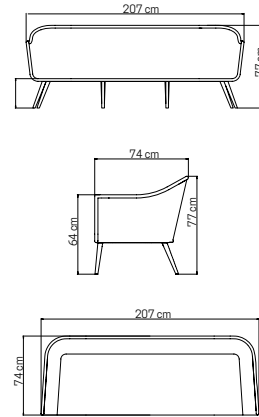

MEDIDAS / DIMENSIONS / DIMENSIONS (cms)
50x50x55

23806
BANQUETA
OTTOMAN / BANQUETTE
450 pts (STANDARD CUSHIONS INCLUDED)

496 pts (PREMIUM CUSHIONS INCLUDED)
CUBRE / COVER / HOUSSES: **79 pts**

PESO / WEIGHT / POIDS: 8,1 kg.
COJINES / CUSHIONS / COUSSINS : 1 kg.
VOLUMEN / VOLUME / VOLUME: 0,13 m³

PESO / WEIGHT / POIDS: **14,68 kg.**
COJINES / CUSHIONS / COUSSINS : **3,2 kg.**
VOLUMEN / VOLUME / VOLUME: **0,25 m³**

MEDIDAS / DIMENSIONS / DIMENSIONS (cms)
88x74x77

23512
SOFÁ 2 PLAZAS
LOVESEAT / SOFA 2PL
1830 pts (STANDARD CUSHIONS INCLUDED)

1913 pts (PREMIUM CUSHIONS INCLUDED)
CUBRE / COVER / HOUSSES: **222 pts**

PESO / WEIGHT / POIDS: **20,94 kg.**
COJINES / CUSHIONS / COUSSINS : **6,4 kg.**
VOLUMEN / VOLUME / VOLUME: **0,41 m³**

MEDIDAS / DIMENSIONS / DIMENSIONS (cms)
148x74x77

MEDIDAS / DIMENSIONS / DIMENSIONS (cms)
207x74x77

23514
MESA CENTRO
COFFEE TABLE / CHAISE DE TABLE
550 pts (CERAMIT TOP INCLUDED)

CUBRE / COVER / HOUSSES: **150 pts**

PESO / WEIGHT / POIDS: **5,54 kg.**
CRISTAL / GLASS / VERRE : **8,3 kg.**
VOLUMEN / VOLUME / VOLUME: **0,07 m³**