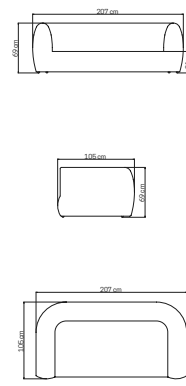

2334 pts (PREMIUM CUSHIONS INCLUDED)
CUBRE / COVER / HOUSSES: **292 pts**

PESO / WEIGHT / POIDS: **35,5 kg.**
COJINES / CUSHIONS / COUSSINS : **9,1 kg.**
VOLUMEN / VOLUME / VOLUME: **1,57 m³**

MEDIDAS / DIMENSIONS / DIMENSIONS (cms)
207x105x69