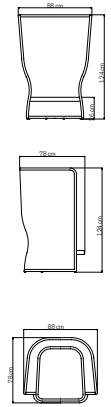

1268 pts (PREMIUM CUSHIONS INCLUDED)
CUBRE / COVER / HOUSSES: **179 pts**

PESO / WEIGHT / POIDS: 17,48 kg.
COJINES / CUSHIONS / COUSSINS : 5 kg.
VOLUMEN / VOLUME / VOLUME: 0,88 m³

MEDIDAS / DIMENSIONS / DIMENSIONS (cms)
88x78x124