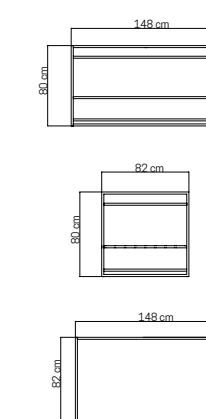

23452
SOFÁ 2 PLAZAS
LOVESEAT / SOFA 2PL
1515 pts (STANDARD CUSHIONS INCLUDED)

1636 pts (PREMIUM CUSHIONS INCLUDED)
CUBRE / COVER / HOUSSES: **244 pts**

PESO / WEIGHT / POIDS: **22,32 kg.**
COJINES / CUSHIONS / COUSSINS : **6,22 kg.**
VOLUMEN / VOLUME / VOLUME: **0,8 m³**