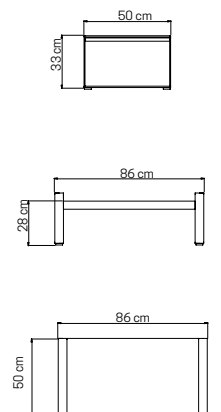

MEDIDAS / DIMENSIONS / DIMENSIONS (cms)
76x191x31

23808
MESA AUXILIAR
SIDE TABLE / TABLE AUX.
230 pts

CRISTAL / GLASS / VERRE : **18 pts** (optional)
CUBRE / COVER / HOUSSES: **120 pts**

PESO / WEIGHT / POIDS: 9,46 kg.
PESO CRISTAL/GLASS WEIGHT/POIDS DU VERRE: 3,96 kg.
VOLUMEN / VOLUME / VOLUME: 0,04 m³

MEDIDAS / DIMENSIONS / DIMENSIONS (cms)
50x50x55

23814
DAYBED
DAYBED / DAYBED
4200 pts (STANDARD CUSHIONS INCLUDED)

4525 pts (PREMIUM CUSHIONS INCLUDED)
CUBRE / COVER / HOUSSES: **889 pts**

PESO / WEIGHT / POIDS: 92,6 kg.
COJINES / CUSHIONS / COUSSINS : 16,8 kg.
VOLUMEN / VOLUME / VOLUME: 1,67 m³

MEDIDAS / DIMENSIONS / DIMENSIONS (cms)
50x50x55

23806
BANQUETA
OTTOMAN / BANQUETTE
450 pts (STANDARD CUSHIONS INCLUDED)

496 pts (PREMIUM CUSHIONS INCLUDED)
CUBRE / COVER / HOUSSES: **79 pts**

PESO / WEIGHT / POIDS: 8,1 kg.
COJINES / CUSHIONS / COUSSINS : 1 kg.
VOLUMEN / VOLUME / VOLUME: 0,13 m³

MEDIDAS / DIMENSIONS / DIMENSIONS (cms)
86x50x33

23810
SILLÓN COMEDOR
DINING ARMCHAIR / CHAISE DE TABLE
530 pts (STANDARD CUSHIONS INCLUDED)

562 pts (PREMIUM CUSHIONS INCLUDED)
CUBRE / COVER / HOUSSES: **116 pts**