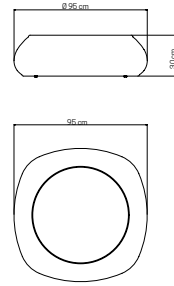

CUBRE / COVER / HOUSSES: **150 pts**

PESO / WEIGHT / POIDS: 11,36 kg.
PESO CRISTAL / GLASS WEIGHT / POIDS DU VERRE: 9,26 kg.
VOLUMEN / VOLUME / VOLUME: 0,29 m³

MEDIDAS / DIMENSIONS / DIMENSIONS (cms)
095x30