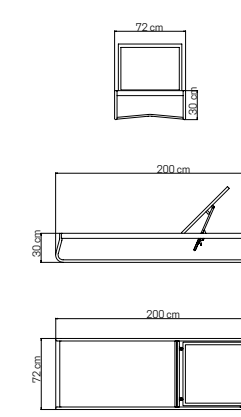

MEDIDAS / DIMENSIONS / DIMENSIONS (cms)
193x85x87

23564
MESA CENTRO
COFFEE TABLE / CHAISE DE TABLE
530 pts (GLASS INCLUDED)

CUBRE / COVER / HOUSSES: **150 pts**

PESO / WEIGHT / POIDS: **5,46 kg.**
CRISTAL / GLASS / VERRE : **11,57 kg.**
VOLUMEN / VOLUME / VOLUME: **0,34 m³**

MEDIDAS / DIMENSIONS / DIMENSIONS (cms)
127x60x42

23518
MESA RECTANGULAR
RECT. DINING TABLE 100CM / TABLE RECT
1890 pts (CERAMIC TOP INCLUDED)

CUBRE / COVER / HOUSSES: **280 pts**

PESO / WEIGHT / POIDS: **20,12 kg.**
CRISTAL / GLASS / VERRE : **12,4 kg.**
VOLUMEN / VOLUME / VOLUME: **1,56 m³**

MEDIDAS / DIMENSIONS / DIMENSIONS (cms)
72x200x30

23565
MESA AUXILIAR
SIDE TABLE / AUX. TABLE
360 pts (GLASS INCLUDED)

CUBRE / COVER / HOUSSES: **120 pts**

PESO / WEIGHT / POIDS: **3,55 kg.**
CRISTAL / GLASS / VERRE : **3,96 kg.**
VOLUMEN / VOLUME / VOLUME: **0,15 m³**