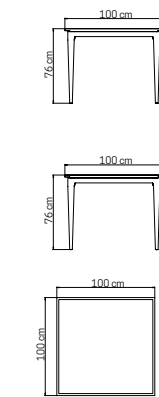

MEDIDAS / DIMENSIONS / DIMENSIONS (cms)
55x55x51

23516
BANQUETA
OTTOMAN / BANQUETTE
485 pts (STANDARD CUSHIONS INCLUDED)

515 pts (PREMIUM CUSHIONS INCLUDED)
CUBRE / COVER / HOUSSES: **80 pts**

PESO / WEIGHT / POIDS: **6,76 kg.**
COJINES / CUSHIONS / COUSSINS : **2,5 kg.**
VOLUMEN / VOLUME / VOLUME: **0,04 m³**

MEDIDAS / DIMENSIONS / DIMENSIONS (cms)
78x50x42

23519
SILLÓN COMEDOR
DINING ARMCHAIR / CHAISE DE TABLE
590 pts (STANDARD CUSHIONS INCLUDED)

612 pts (PREMIUM CUSHIONS INCLUDED)
CUBRE / COVER / HOUSSES: **116 pts**

PESO / WEIGHT / POIDS: **9,04 kg.**
COJINES / CUSHIONS / COUSSINS : **1,5 kg.**
VOLUMEN / VOLUME / VOLUME: **0,18 m³**

MEDIDAS / DIMENSIONS / DIMENSIONS (cms)
60x59x82

23518.01
MESA CUADRADA
SQUARE TABLE / TABLE CARRÉE
1190 pts (CERAMIT TOP INCLUDED)

CUBRE / COVER / HOUSSES: **161 pts**

PESO / WEIGHT / POIDS: **13,16 kg.**
CRISTAL / GLASS / VERRE : **8,3 kg.**
VOLUMEN / VOLUME / VOLUME: **0,23 m³**

MEDIDAS / DIMENSIONS / DIMENSIONS (cms)
100x100x76

COLLECTION