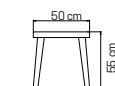

CRISTAL / GLASS / VERRE : **18 pts.** (optional)
CUBRE / COVER / HOUSSES: **120 pts**

PESO / WEIGHT / POIDS: **7,9 kg.**
PESO CRISTAL / GLASS WEIGHT / POIDS DU VERRE: **3,96 kg.**
VOLUMEN / VOLUME / VOLUME: **0,13 m³**

MEDIDAS / DIMENSIONS / DIMENSIONS (cms)
50x50x55