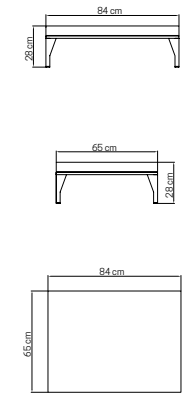

22925
BANQUETA
OTTOMAN / BANQUETTE
400 pts (STANDARD CUSHIONS INCLUDED)

424 pts (PREMIUM CUSHIONS INCLUDED)
CUBRE / COVER / HOUSSES: **80 pts**

PESO / WEIGHT / POIDS: **7,18 kg.**
COJINES / CUSHIONS / COUSSINS : **2,45 kg.**
VOLUMEN / VOLUME / VOLUME: **0,12 m³**

MEDIDAS / DIMENSIONS / DIMENSIONS (cms)
84x65x28