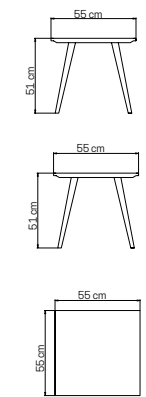

MEDIDAS / DIMENSIONS / DIMENSIONS (cms)
84x212x35

23515
MESA AUXILIAR
SIDE TABLE / AUX. TABLE
390 pts (CERAMIT TOP INCLUDED)

CUBRE / COVER / HOUSSES: **120 pts**

PESO / WEIGHT / POIDS: **5,06 kg.**
CRISTAL / GLASS / VERRE : **4,8 kg.**
VOLUMEN / VOLUME / VOLUME: **0,03 m³**

MEDIDAS / DIMENSIONS / DIMENSIONS (cms)
55x55x55

23510
DAYBED
DAYBED / DAYBED
2990 pts (STANDARD CUSHIONS INCLUDED)

3124 pts (PREMIUM CUSHIONS INCLUDED)
CUBRE / COVER / HOUSSES: **283 pts**

PESO / WEIGHT / POIDS: **31,3 kg.**
COJINES / CUSHIONS / COUSSINS : **18,7 kg.**
VOLUMEN / VOLUME / VOLUME: **1,28 m³**

MEDIDAS / DIMENSIONS / DIMENSIONS (cms)
140x162x81

23515
MESA RINCÓN
SIDE TABLE / TABLE D'ANGLE
390 pts (CERAMIT TOP INCLUDED)

CUBRE / COVER / HOUSSES: **120 pts**

PESO / WEIGHT / POIDS: **5,06 kg.**
CRISTAL / GLASS / VERRE : **4,8 kg.**
VOLUMEN / VOLUME / VOLUME: **0,03 m³**

MEDIDAS / DIMENSIONS / DIMENSIONS (cms)
55x55x51

23516
BANQUETA
OTTOMAN / BANQUETTE
485 pts (STANDARD CUSHIONS INCLUDED)

515 pts (PREMIUM CUSHIONS INCLUDED)
CUBRE / COVER / HOUSSES: **80 pts**

PESO / WEIGHT / POIDS: **6,76 kg.**
COJINES / CUSHIONS / COUSSINS : **2,5 kg.**
VOLUMEN / VOLUME / VOLUME: **0,04 m³**