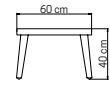

CRISTAL / GLASS / VERRE : **50 pts** (optional)
CUBRE / COVER / HOUSSES: **150 pts**

PESO / WEIGHT / POIDS: **15,74 kg.**
PESO CRISTAL / GLASS WEIGHT / POIDS DU VERRE: **10,7 kg.**
VOLUMEN / VOLUME / VOLUME: **0,28 m³**

MEDIDAS / DIMENSIONS / DIMENSIONS (cms)
120x60x40