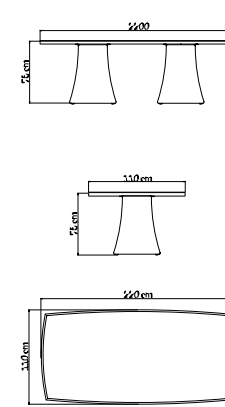

23672
MESA RECTANGULAR
RECT. DINING TABLE / TABLE CARRÉE
1525 pts (GLASS INCLUDED)

CRISTAL / GLASS / VERRE : **425 pts**
CUBRE / COVER / HOUSSES: **301 pts**

PESO / WEIGHT / POIDS: 36,96 kg.
PESO CRISTAL / GLASS WEIGHT / POIDS DU VERRE: 12,4 kg.
VOLUMEN / VOLUME / VOLUME: 0,56 m³

MEDIDAS / DIMENSIONS / DIMENSIONS (cms)
220x110x75