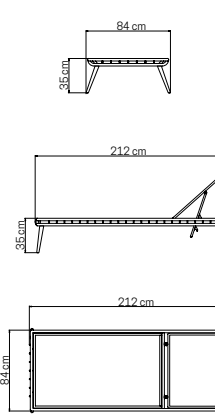

MEDIDAS / DIMENSIONS / DIMENSIONS (cms)
207x74x77

23514
MESA CENTRO
COFFEE TABLE / CHAISE DE TABLE
550 pts (CERAMIT TOP INCLUDED)

CUBRE / COVER / HOUSSES: **150 pts**

PESO / WEIGHT / POIDS: **5,54 kg.**
CRISTAL / GLASS / VERRE : **8,3 kg.**
VOLUMEN / VOLUME / VOLUME: **0,07 m³**

MEDIDAS / DIMENSIONS / DIMENSIONS (cms)
220x100x76

23483
TUMBONA
LOUNGER / TRANSAT
980 pts (STANDARD CUSHIONS INCLUDED)

1099 pts (PREMIUM CUSHIONS INCLUDED)
CUBRE / COVER / HOUSSES: **149 pts**

PESO / WEIGHT / POIDS: **20,3 kg.**
COJINES / CUSHIONS / COUSSINS : **3,9 kg.**
VOLUMEN / VOLUME / VOLUME: **0,19 m³**

MEDIDAS / DIMENSIONS / DIMENSIONS (cms)
84x212x35

23515
MESA AUXILIAR
SIDE TABLE / AUX. TABLE
390 pts (CERAMIT TOP INCLUDED)

CUBRE / COVER / HOUSSES: **120 pts**

PESO / WEIGHT / POIDS: **5,06 kg.**
CRISTAL / GLASS / VERRE : **4,8 kg.**
VOLUMEN / VOLUME / VOLUME: **0,03 m³**

MEDIDAS / DIMENSIONS / DIMENSIONS (cms)
55x55x55

23510
DAYBED
DAYBED / DAYBED
2990 pts (STANDARD CUSHIONS INCLUDED)

3124 pts (PREMIUM CUSHIONS INCLUDED)
CUBRE / COVER / HOUSSES: **283 pts**

PESO / WEIGHT / POIDS: **31,3 kg.**
COJINES / CUSHIONS / COUSSINS : **18,7 kg.**
VOLUMEN / VOLUME / VOLUME: **1,28 m³**