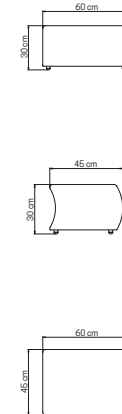

412 pts (PREMIUM CUSHIONS INCLUDED)
CUBRE / COVER / HOUSSES: **93 pts**

PESO / WEIGHT / POIDS: **4,64 kg.**
COJINES / CUSHIONS / COUSSINS : **1,2 kg.**
VOLUMEN / VOLUME / VOLUME: **0,08 m³**

MEDIDAS / DIMENSIONS / DIMENSIONS (cms)
60x45x30