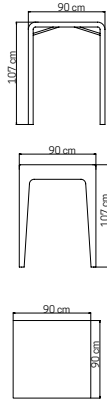

MEDIDAS / DIMENSIONS / DIMENSIONS (cms)
160x100x75

23088
TUMBONA
LOUNGER / TRANSAT
1016 pts (STANDARD CUSHIONS INCLUDED)

1073 pts (PREMIUM CUSHIONS INCLUDED)
CUBRE / COVER / HOUSSES: **149 pts**

PESO / WEIGHT / POIDS: **19,42 kg.**
COJINES / CUSHIONS / COUSSINS : **3,82 kg.**
VOLUMEN / VOLUME / VOLUME: **0,66 m³**

MEDIDAS / DIMENSIONS / DIMENSIONS (cms)
174x173x90-162

23096
TABURETE
BARSTOOL / BAR CHAISE
540 pts (STANDARD CUSHIONS INCLUDED)

550 pts (PREMIUM CUSHIONS INCLUDED)
CUBRE / COVER / HOUSSES: **107 pts**

PESO / WEIGHT / POIDS: **7,92 kg.**
COJINES / CUSHIONS / COUSSINS : **1 kg.**
VOLUMEN / VOLUME / VOLUME: **0,27 m³**

MEDIDAS / DIMENSIONS / DIMENSIONS (cms)
53x59x107

23098

MESA BAR 90CM
BAR TABLE / BAR TABLE
830 pts (GLASS INCLUDED)

CUBRE / COVER / HOUSSES: **238 pts**

PESO / WEIGHT / POIDS: 12,6 kg.
CRISTAL / GLASS / VERRE : 7,92 kg.
VOLUMEN / VOLUME / VOLUME: 0,26 m³

MEDIDAS / DIMENSIONS / DIMENSIONS (cms)
90x90x107

**23097**

MESA BAR 130CM
BAR TABLE / BAR TABLE
935 pts (GLASS INCLUDED)

CUBRE / COVER / HOUSSES: **238 pts**

PESO / WEIGHT / POIDS: 14,72 kg.
CRISTAL / GLASS / VERRE : 10,70 kg.
VOLUMEN / VOLUME / VOLUME: 0,33 m³