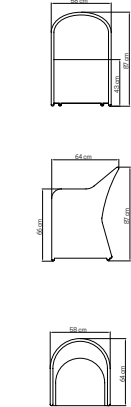

857 pts (PREMIUM CUSHIONS INCLUDED)
CUBRE / COVER / HOUSSES: **?? pts**

PESO / WEIGHT / POIDS: 7,04 kg.
COJINES / CUSHIONS / COUSSINS : 1 kg.
VOLUMEN / VOLUME / VOLUME: 0,32 m³

MEDIDAS / DIMENSIONS / DIMENSIONS (cms)
58x64x87