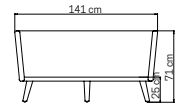

1602 pts (PREMIUM CUSHIONS INCLUDED)
CUBRE / COVER / HOUSSES: **222 pts**

PESO / WEIGHT / POIDS: **30,7 kg.**
COJINES / CUSHIONS / COUSSINS : **6,4 kg.**
VOLUMEN / VOLUME / VOLUME: **0,55 m³**

MEDIDAS / DIMENSIONS / DIMENSIONS (cms)
141x78x71