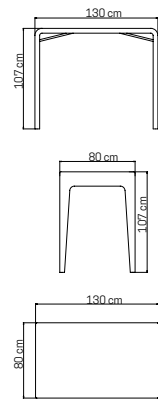

CUBRE / COVER / HOUSSES: **238 pts**

PESO / WEIGHT / POIDS: 14,72 kg.
CRISTAL / GLASS / VERRE : 10,70 kg.
VOLUMEN / VOLUME / VOLUME: 0,33 m³

MEDIDAS / DIMENSIONS / DIMENSIONS (cms)
130x80x107