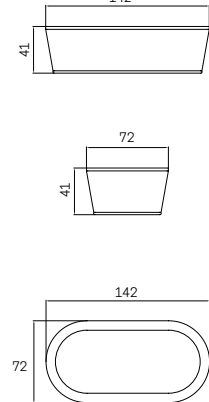

23764
MESA CENTRO
COFFEE TABLE / CHAISE DE TABLE
560 pts (GLASS INCLUDED)

CUBRE / COVER / HOUSSES: **150 pts**

PESO / WEIGHT / POIDS: 12,12 kg.
CRISTAL / GLASS / VERRE : 12,10 kg.
VOLUMEN / VOLUME / VOLUME: 0,44 m³

MEDIDAS / DIMENSIONS / DIMENSIONS (cms)
142x72x41