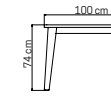

CRISTAL / GLASS / VERRE : **160 pts** (optional)
CUBRE / COVER / HOUSSES: **302 pts**

PESO / WEIGHT / POIDS: **71,6 kg.**
PESO CRISTAL / GLASS WEIGHT / POIDS DU VERRE: **9,07 kg.**
VOLUMEN / VOLUME / VOLUME: **0,49 m³**

MEDIDAS / DIMENSIONS / DIMENSIONS (cms)
220x100x74