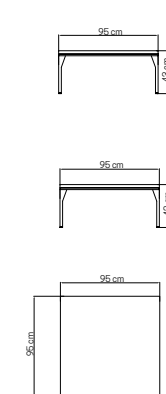

22924
MESA CENTRO 95CM
COFFEE TABLE / CHAISE DE TABLE
456 pts (GLASS INCLUDED)

CUBRE / COVER / HOUSSES: **150 pts**

PESO / WEIGHT / POIDS: **14,21 kg.**
CRISTAL / GLASS / VERRE : **14,56 kg.**
VOLUMEN / VOLUME / VOLUME: **0,58 m³**

MEDIDAS / DIMENSIONS / DIMENSIONS (cms)
95x95x43