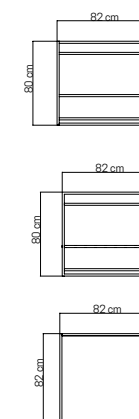

23451
SILLÓN
ARMCHAIR / FAUTEUIL DE TABLE
934 pts (STANDARD CUSHIONS INCLUDED)

994 pts (PREMIUM CUSHIONS INCLUDED)
CUBRE / COVER / HOUSSES: **177 pts**

PESO / WEIGHT / POIDS: **15,64 kg.**
COJINES / CUSHIONS / COUSSINS : **3,14 kg.**
VOLUMEN / VOLUME / VOLUME: **0,45 m³**

MEDIDAS / DIMENSIONS / DIMENSIONS (cms)
82x82x80