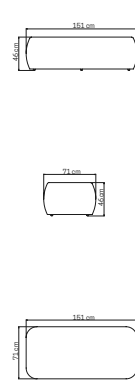

CUBRE / COVER / HOUSSES: **150 pts**

PESO / WEIGHT / POIDS: **11,78 kg.**
CRISTAL / GLASS / VERRE : **12,1 kg.**
VOLUMEN / VOLUME / VOLUME: **0,5 m³**

MEDIDAS / DIMENSIONS / DIMENSIONS (cms)
151x71x46

22390
MOD. CENTRAL
CENTRAL PART / MOD. CENTRAL
761 pts (STANDARD CUSHIONS INCLUDED)