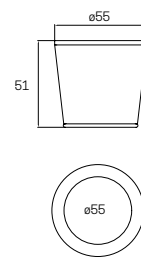

CUBRE / COVER / HOUSSES: **131 pts**

PESO / WEIGHT / POIDS: 4,84 kg.
CRISTAL / GLASS / VERRE : 4,80 kg.
VOLUMEN / VOLUME / VOLUME: 0,16 m³

MEDIDAS / DIMENSIONS / DIMENSIONS (cms)
ø55x51

23766
BANQUETA
OTTOMAN / BANQUETTE
450 pts (STANDARD CUSHIONS INCLUDED)