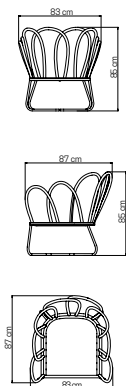

812 pts (PREMIUM CUSHIONS INCLUDED)
CUBRE / COVER / HOUSSES: **120 pts**

PESO / WEIGHT / POIDS: **12,45 kg.**
COJINES / CUSHIONS / COUSSINS : **4,8 kg.**
VOLUMEN / VOLUME / VOLUME: **0,57 m³**

MEDIDAS / DIMENSIONS / DIMENSIONS (cms)
83x87x85