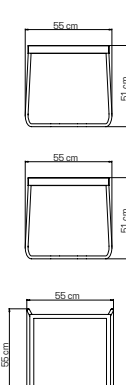

CUBRE / COVER / HOUSSES: **214 pts**

PESO / WEIGHT / POIDS: **5,9 kg.**
CRISTAL / GLASS / VERRE : **3,26 kg.**
VOLUMEN / VOLUME / VOLUME: **0,16 m³**

MEDIDAS / DIMENSIONS / DIMENSIONS (cms)
55x55x51