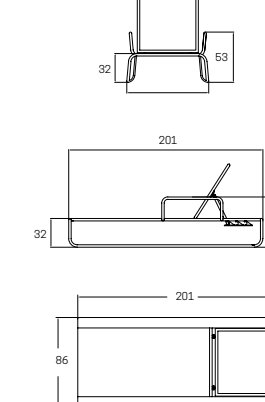

23769
TUMBONA CON BRAZOS
SINGLE LOUNGER ARMS / TRANSAT
1020 pts (STANDARD CUSHIONS INCLUDED)

1237 pts (PREMIUM CUSHIONS INCLUDED)
CUBRE / COVER / HOUSSES: **149 pts**

PESO / WEIGHT / POIDS: 20,08 kg.
COJINES / CUSHIONS / COUSSINS : 3,59 kg.
VOLUMEN / VOLUME / VOLUME: 0,56 m³

MEDIDAS / DIMENSIONS / DIMENSIONS (cms)
86x201x53