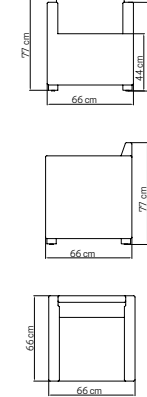

23631
SILLÓN COMEDOR
DINING CHAIR / CHAISE DE TABLE
655 pts (STANDARD CUSHIONS INCLUDED)

677 pts (PREMIUM CUSHIONS INCLUDED)
CUBRE / COVER / HOUSSES: **116 pts**

PESO / WEIGHT / POIDS: **11,78 kg.**
COJINES / CUSHIONS / COUSSINS : **1,8 kg.**
VOLUMEN / VOLUME / VOLUME: **0,32 m³**

MEDIDAS / DIMENSIONS / DIMENSIONS (cms)
65x66x77