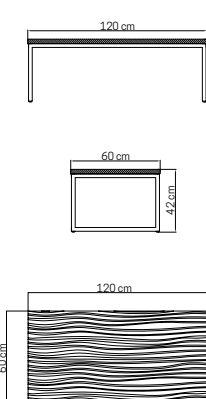

CRISTAL / GLASS / VERRE : **50 pts.** (optional)
CUBRE / COVER / HOUSSES: **150 pts**

PESO / WEIGHT / POIDS: 16,4 kg.
PESO CRISTAL / GLASS WEIGHT / POIDS DU VERRE: 10,7 kg.
VOLUMEN / VOLUME / VOLUME: 0,2 m³

MEDIDAS / DIMENSIONS / DIMENSIONS (cms)
120x60x42