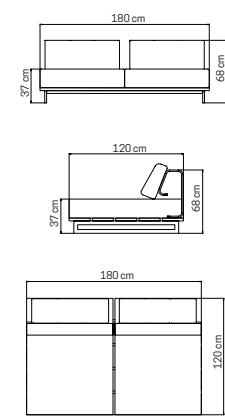

MEDIDAS / DIMENSIONS / DIMENSIONS (cms)
90x120x68

23713
SOFA 2 PL.
2 SEAT CENTRAL PART / MOD. CENTRAL 2 PL.
3034 pts (STANDARD CUSHIONS INCLUDED)

3154 pts (PREMIUM CUSHION INCLUDED)
CUBRE / COVER / HOUSSES: **242 pts**

PESO / WEIGHT / POIDS: **57,96 kg.**
COJINES / CUSHIONS / COUSSINS : 6,4 kg.
VOLUMEN / VOLUME / VOLUME: **1,01 m³**

MEDIDAS / DIMENSIONS / DIMENSIONS (cms)
180x120x68

23719
MOD. ESQUINA
CORNER PART / MOD. D'ANGLE
2426 pts (STANDARD CUSHIONS INCLUDED)

CRISTAL / GLASS / VERRE: **70 pts**
CUBRE / COVER / HOUSSES: **116 pts**

PESO / WEIGHT / POIDS: **30,48 kg.**
PESO CRISTAL/GLASS WEIGHT/POIDS DU VERRE: 8,3 kg
VOLUMEN / VOLUME / VOLUME: **0,66 m³**

MEDIDAS / DIMENSIONS / DIMENSIONS (cms)
Ø100x76