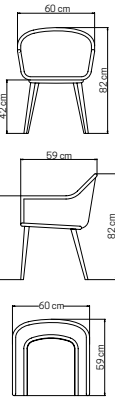

23519
SILLÓN COMEDOR
DINING ARMCHAIR / CHAISE DE TABLE
590 pts (STANDARD CUSHIONS INCLUDED)

612 pts (PREMIUM CUSHIONS INCLUDED)
CUBRE / COVER / HOUSSES: **116 pts**

PESO / WEIGHT / POIDS: **9,04 kg.**
COJINES / CUSHIONS / COUSSINS : **1,5 kg.**
VOLUMEN / VOLUME / VOLUME: **0,18 m³**

MEDIDAS / DIMENSIONS / DIMENSIONS (cms)
60x59x82