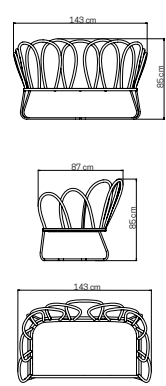

1482 pts (PREMIUM CUSHIONS INCLUDED)
CUBRE / COVER / HOUSSES: **222 pts**

PESO / WEIGHT / POIDS: **17 kg.**
COJINES / CUSHIONS / COUSSINS : **9,8 kg.**
VOLUMEN / VOLUME / VOLUME: **0,98 m³**

MEDIDAS / DIMENSIONS / DIMENSIONS (cms)
143X85X87