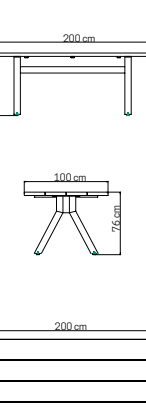

23861.01
ALASKA MESA RECTANGULAR 200CM
ALASKA REC. TABLE 200 / CHAISE DE TABLE
2034 pts

CRISTAL / GLASS / VERRE : **140 pts** (optional)
CUBRE / COVER / HOUSSES: **280 pts**

PESO / WEIGHT / POIDS: 49,9 kg.
PESO CRISTAL/GLASS WEIGHT/POIDS DU VERRE: 32,96 kg.
VOLUMEN / VOLUME / VOLUME: 0,33 m³

MEDIDAS / DIMENSIONS / DIMENSIONS (cms)
200x100x76