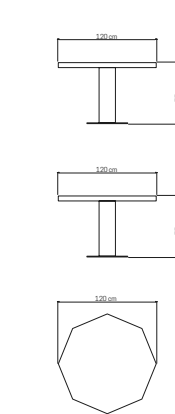

CUBRE / COVER / HOUSSES: **233 pts**

PESO / WEIGHT / POIDS: **33,38 kg.**
CRISTAL / GLASS / VERRE : **18,73 kg.**
VOLUMEN / VOLUME / VOLUME: **0,27 m³**

MEDIDAS / DIMENSIONS / DIMENSIONS (cms)
120x120x75