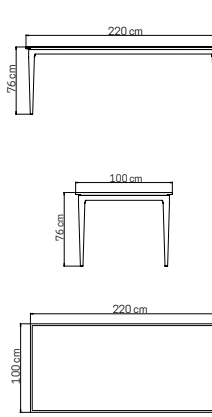

MEDIDAS / DIMENSIONS / DIMENSIONS (cms)
207x74x77

23514
MESA CENTRO
COFFEE TABLE / CHAISE DE TABLE
550 pts (CERAMIT TOP INCLUDED)

CUBRE / COVER / HOUSSES: **150 pts**

PESO / WEIGHT / POIDS: **5,54 kg.**
CRISTAL / GLASS / VERRE : **8,3 kg.**
VOLUMEN / VOLUME / VOLUME: **0,07 m³**

MEDIDAS / DIMENSIONS / DIMENSIONS (cms)
120x65x45

23518
MESA RECTANGULAR
REC. DINING TABLE 220CM / CHAISE DE TABLE
1890 pts (CERAMIT TOP INCLUDED)

CUBRE / COVER / HOUSSES: **302 pts**

PESO / WEIGHT / POIDS: **20,12 kg.**
CRISTAL / GLASS / VERRE : **12,4 kg.**
VOLUMEN / VOLUME / VOLUME: **0,5 m³**

MEDIDAS / DIMENSIONS / DIMENSIONS (cms)
220x100x76

23483
TUMBONA
LOUNGER / TRANSAT
980 pts (STANDARD CUSHIONS INCLUDED)

1099 pts (PREMIUM CUSHIONS INCLUDED)
CUBRE / COVER / HOUSSES: **149 pts**

PESO / WEIGHT / POIDS: **20,3 kg.**
COJINES / CUSHIONS / COUSSINS : **3,9 kg.**
VOLUMEN / VOLUME / VOLUME: **0,19 m³**

MEDIDAS / DIMENSIONS / DIMENSIONS (cms)
84x212x35

23515
MESA AUXILIAR
SIDE TABLE / AUX. TABLE
390 pts (CERAMIT TOP INCLUDED)

CUBRE / COVER / HOUSSES: **120 pts**

PESO / WEIGHT / POIDS: **5,06 kg.**
CRISTAL / GLASS / VERRE : **4,8 kg.**
VOLUMEN / VOLUME / VOLUME: **0,03 m³**