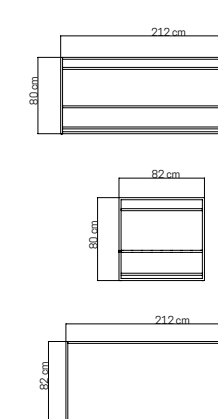

23453
SOFÁ 3 PLAZAS
SOFA 3 SEATS / SOFA 3 PL
2054 pts (STANDARD CUSHIONS INCLUDED)

2235 pts (PREMIUM CUSHIONS INCLUDED)
CUBRE / COVER / HOUSSES: **283 pts**

PESO / WEIGHT / POIDS: **27,8 kg.**
COJINES / CUSHIONS / COUSSINS : **9,6 kg.**
VOLUMEN / VOLUME / VOLUME: **1,15 m³**