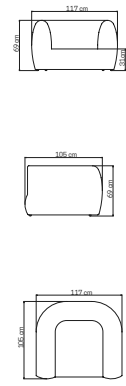

1081 pts (PREMIUM CUSHIONS INCLUDED)
CUBRE / COVER / HOUSSES: **191 pts**

PESO / WEIGHT / POIDS: **18,76 kg.**
COJINES / CUSHIONS / COUSSINS : **3,9 kg.**
VOLUMEN / VOLUME / VOLUME: **0,89 m³**

MEDIDAS / DIMENSIONS / DIMENSIONS (cms)
117x105x69