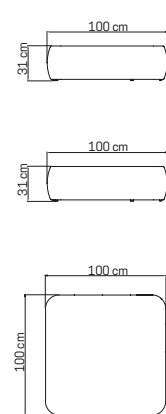

CUBRE / COVER / HOUSSES: **198 pts**

PESO / WEIGHT / POIDS: **11,2 kg.**
CRISTAL / GLASS / VERRE : **26,9 kg.**
VOLUMEN / VOLUME / VOLUME: **0,5 m³**

MEDIDAS / DIMENSIONS / DIMENSIONS (cms)
100x100x31