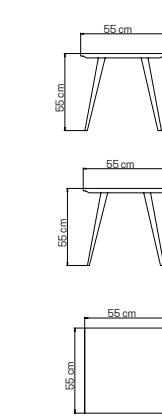

MEDIDAS / DIMENSIONS / DIMENSIONS (cms)
207x74x77

23514
MESA CENTRO
COFFEE TABLE / CHAISE DE TABLE
550 pts (CERAMIT TOP INCLUDED)

CUBRE / COVER / HOUSSES: **150 pts**

PESO / WEIGHT / POIDS: **5,54 kg.**
CRISTAL / GLASS / VERRE : **8,3 kg.**
VOLUMEN / VOLUME / VOLUME: **0,07 m³**

MEDIDAS / DIMENSIONS / DIMENSIONS (cms)
220x100x76

23483
TUMBONA
LOUNGER / TRANSAT
980 pts (STANDARD CUSHIONS INCLUDED)

1099 pts (PREMIUM CUSHIONS INCLUDED)
CUBRE / COVER / HOUSSES: **149 pts**

PESO / WEIGHT / POIDS: **20,3 kg.**
COJINES / CUSHIONS / COUSSINS : **3,9 kg.**
VOLUMEN / VOLUME / VOLUME: **0,19 m³**

MEDIDAS / DIMENSIONS / DIMENSIONS (cms)
84x212x35

23515
MESA AUXILIAR
SIDE TABLE / AUX. TABLE
390 pts (CERAMIT TOP INCLUDED)

CUBRE / COVER / HOUSSES: **120 pts**

PESO / WEIGHT / POIDS: **5,06 kg.**
CRISTAL / GLASS / VERRE : **4,8 kg.**
VOLUMEN / VOLUME / VOLUME: **0,03 m³**

MEDIDAS / DIMENSIONS / DIMENSIONS (cms)
55x55x55

23510
DAYBED
DAYBED / DAYBED
2990 pts (STANDARD CUSHIONS INCLUDED)

3124 pts (PREMIUM CUSHIONS INCLUDED)
CUBRE / COVER / HOUSSES: **283 pts**

PESO / WEIGHT / POIDS: **31,3 kg.**
COJINES / CUSHIONS / COUSSINS : **18,7 kg.**
VOLUMEN / VOLUME / VOLUME: **1,28 m³**