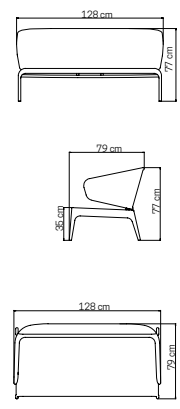

1392 pts (PREMIUM CUSHIONS INCLUDED)
CUBRE / COVER / HOUSSES: **187 pts**

PESO / WEIGHT / POIDS: **15,57 kg.**
COJINES / CUSHIONS / COUSSINS : **6 kg.**
VOLUMEN / VOLUME / VOLUME: **0,69 m³**

MEDIDAS / DIMENSIONS / DIMENSIONS (cms)
128x79x77