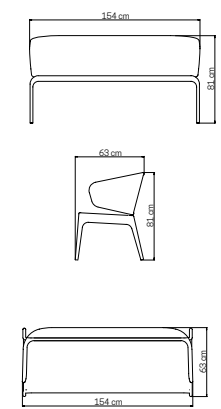

MEDIDAS / DIMENSIONS / DIMENSIONS (cms)
184x79x77

23084
MESA CENTRO
COFFEE TABLE / CHAISE DE TABLE
468 pts (GLASS INCLUDED)

CUBRE / COVER / HOUSSES: **150 pts**

PESO / WEIGHT / POIDS: **7,04 kg.**
CRISTAL / GLASS / VERRE : **10,7 kg.**
VOLUMEN / VOLUME / VOLUME: **0,21 m³**

MEDIDAS / DIMENSIONS / DIMENSIONS (cms)
154x63x81

23091.01
MESA RECTANGULAR
RECT. TABLE / REC. TABLE
1710 pts (GLASS INCLUDED)

CUBRE / COVER / HOUSSES: **280 pts**

PESO / WEIGHT / POIDS: **18,4 kg.**
CRISTAL / GLASS / VERRE : **32,96 kg.**
VOLUMEN / VOLUME / VOLUME: **0,46 m³**