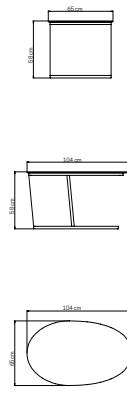

CUBRE / COVER / HOUSSES: **150 pts**

PESO / WEIGHT / POIDS: 12,54 kg.
CRISTAL / GLASS / VERRE : 15 kg.
VOLUMEN / VOLUME / VOLUME: 0,4 m³

MEDIDAS / DIMENSIONS / DIMENSIONS (cms)
104x65x58