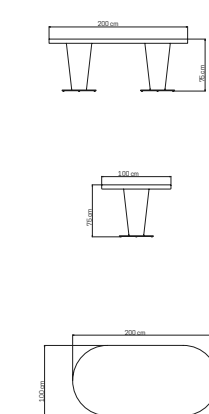

CUBRE / COVER / HOUSSES: **280 pts**

PESO / WEIGHT / POIDS: **49,44 kg.**
CRISTAL / GLASS / VERRE : **40,82 kg.**
VOLUMEN / VOLUME / VOLUME: **0,48 m³**

MEDIDAS / DIMENSIONS / DIMENSIONS (cms)
200x100x75