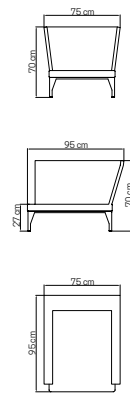

968 pts (PREMIUM CUSHIONS INCLUDED)
CUBRE / COVER / HOUSSES: **187 pts**

PESO / WEIGHT / POIDS: **14,28 kg.**
COJINES / CUSHIONS / COUSSINS : **4,3 kg.**
VOLUMEN / VOLUME / VOLUME: **0,34 m³**

MEDIDAS / DIMENSIONS / DIMENSIONS (cms)
75x95x70