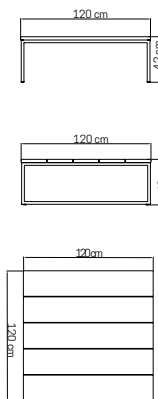

MEDIDAS / DIMENSIONS / DIMENSIONS (cms)
92x90x75

23845
BANQUETA
OTTOMAN / BANQUETTE
305 pts (STANDARD CUSHIONS INCLUDED)

337 pts (PREMIUM CUSHIONS INCLUDED)
CUBRE / COVER / HOUSSES: **125 pts**

PESO / WEIGHT / POIDS: 6,14 kg.
COJINES / CUSHIONS / COUSSINS : 2,5 kg.
VOLUMEN / VOLUME / VOLUME: 0,04 m³

MEDIDAS / DIMENSIONS / DIMENSIONS (cms)
100x100x76

23864
MESA CENTRO
RECT. COFFEE TABLE / CHAISE DE TABLE
705 pts

CRISTAL / GLASS / VERRE : **50 pts.** (optional)
CUBRE / COVER / HOUSSES: **150 pts**

PESO / WEIGHT / POIDS: 16,4 kg.
PESO CRISTAL / GLASS WEIGHT / POIDS DU VERRE: 10,7 kg.
VOLUMEN / VOLUME / VOLUME: 0,2 m³

MEDIDAS / DIMENSIONS / DIMENSIONS (cms)
120x60x42

23864.01
MESA CENTRO CUADRADA
NAUTIC SQ. COFFEE TABLE / CHAISE DE TABLE
1035 pts

CRISTAL / GLASS / VERRE : **100 pts.** (optional)
CUBRE / COVER / HOUSSES: **168 pts**

PESO / WEIGHT / POIDS: 32,66 kg.
PESO CRISTAL / GLASS WEIGHT / POIDS DU VERRE: 22,75 kg.
VOLUMEN / VOLUME / VOLUME: 0,39 m³

MEDIDAS / DIMENSIONS / DIMENSIONS (cms)
120x120x42

23863.01
MESA RINCÓN
SIDE TABLE / TABLE D'ANGLE
380 pts