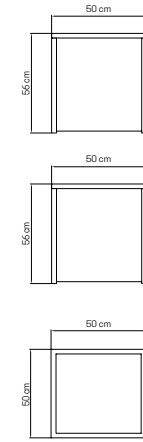

CUBRE / COVER / HOUSSES: **161 pts**

PESO / WEIGHT / POIDS: **16,56 kg.**
CRISTAL / GLASS / VERRE : **14,75 kg.**
VOLUMEN / VOLUME / VOLUME: **0,79 m³**

MEDIDAS / DIMENSIONS / DIMENSIONS (cms)
100x100x76

PESO / WEIGHT / POIDS: 36,96 kg.
PESO CRISTAL / GLASS WEIGHT / POIDS DU VERRE: 12,4 kg.
VOLUMEN / VOLUME / VOLUME: 0,56 m³

MEDIDAS / DIMENSIONS / DIMENSIONS (cms)
220x110x75

23669
TUMBONA
LOUNGER / TRANSAT
1120 pts (STANDARD CUSHIONS INCLUDED)

1174 pts (PREMIUM CUSHIONS INCLUDED)
CUBRE / COVER / HOUSSES: **149 pts**

PESO / WEIGHT / POIDS: 24,14 kg.
COJINES / CUSHIONS / COUSSINS : 3,2 kg.
VOLUMEN / VOLUME / VOLUME: 1,11 m³

MEDIDAS / DIMENSIONS / DIMENSIONS (cms)
87x213x58

MEDIDAS / DIMENSIONS / DIMENSIONS (cms)
50x50x56

23660
DAYBED
DAYBED / DAYBED
2768 pts (STANDARD CUSHIONS INCLUDED)

2946 pts (PREMIUM CUSHIONS INCLUDED)
CUBRE / COVER / HOUSSES: **295 pts**

PESO / WEIGHT / POIDS: 28,12 kg.
COJINES / CUSHIONS / COUSSINS : 18,70 kg.
VOLUMEN / VOLUME / VOLUME: 3,27 m³