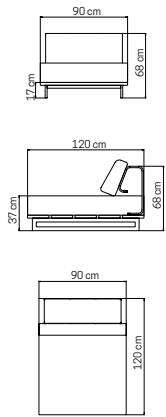

WEAVING

DARK GREY STRAP
21 mm

COATING

ALUMINIUM
CARBON MATTE

23716
SILLÓN
ARMCHAIR / FAUTEUIL
1616 pts (STANDARD CUSHIONS INCLUDED)

1676 pts (PREMIUM CUSHION INCLUDED)
CUBRE / COVER / HOUSSES: **177 pts**

PESO / WEIGHT / POIDS: **31,72 kg.**
COJINES / CUSHIONS / COUSSINS : 4,3 kg.
VOLUMEN / VOLUME / VOLUME: **0,51 m³**

MEDIDAS / DIMENSIONS / DIMENSIONS (cms)
90x120x68

23713
SOFA 2 PL.
2 SEAT CENTRAL PART / MOD. CENTRAL 2 PL.
3034 pts (STANDARD CUSHIONS INCLUDED)

3154 pts (PREMIUM CUSHION INCLUDED)
CUBRE / COVER / HOUSSES: **242 pts**

PESO / WEIGHT / POIDS: **57,96 kg.**
COJINES / CUSHIONS / COUSSINS : 6,4 kg.
VOLUMEN / VOLUME / VOLUME: **1,01 m³**

MEDIDAS / DIMENSIONS / DIMENSIONS (cms)
180x120x68

23719
MOD. ESQUINA
CORNER PART / MOD. D'ANGLE
2426 pts (STANDARD CUSHIONS INCLUDED)

CRISTAL / GLASS / VERRE: **70 pts**
CUBRE / COVER / HOUSSES: **116 pts**

PESO / WEIGHT / POIDS: **30,48 kg.**
PESO CRISTAL/GLASS WEIGHT/POIDS DU VERRE: 8,3 kg
VOLUMEN / VOLUME / VOLUME: **0,66 m³**

MEDIDAS / DIMENSIONS / DIMENSIONS (cms)
Ø100x76