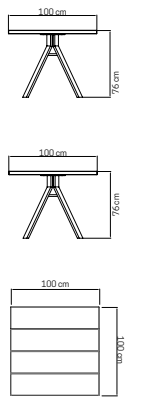

MEDIDAS / DIMENSIONS / DIMENSIONS (cms)
92x90x75

23845
BANQUETA
OTTOMAN / BANQUETTE
305 pts (STANDARD CUSHIONS INCLUDED)

337 pts (PREMIUM CUSHIONS INCLUDED)
CUBRE / COVER / HOUSSES: **125 pts**

PESO / WEIGHT / POIDS: 6,14 kg.
COJINES / CUSHIONS / COUSSINS : 2,5 kg.
VOLUMEN / VOLUME / VOLUME: 0,04 m³

PESO / WEIGHT / POIDS: 5,74 kg.
COJINES / CUSHIONS / COUSSINS : 1,5 kg.
VOLUMEN / VOLUME / VOLUME: 0,08 m³

MEDIDAS / DIMENSIONS / DIMENSIONS (cms)
46x57x87

23851
SILLÓN COMEDOR VENICE
VENICE DINING ARMCHAIR / CHAISE DE TABLE
452 pts (STANDARD CUSHIONS INCLUDED)

462 pts (PREMIUM CUSHIONS INCLUDED)
CUBRE / COVER / HOUSSES: **116 pts**

PESO / WEIGHT / POIDS: 8,91 kg.
COJINES / CUSHIONS / COUSSINS : 1,5 kg.
VOLUMEN / VOLUME / VOLUME: 0,03 m³

MEDIDAS / DIMENSIONS / DIMENSIONS (cms)
54x56x86

MEDIDAS / DIMENSIONS / DIMENSIONS (cms)
100x100x76

23864
MESA CENTRO
RECT. COFFEE TABLE / CHAISE DE TABLE
705 pts

CRISTAL / GLASS / VERRE : **50 pts.** (optional)
CUBRE / COVER / HOUSSES: **150 pts**

PESO / WEIGHT / POIDS: 16,4 kg.
PESO CRISTAL / GLASS WEIGHT / POIDS DU VERRE: 10,7 kg.
VOLUMEN / VOLUME / VOLUME: 0,2 m³