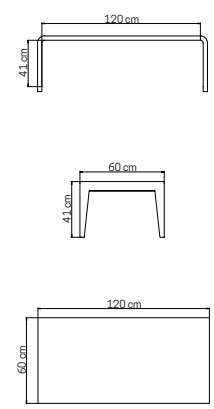

CUBRE / COVER / HOUSSES: **150 pts**

PESO / WEIGHT / POIDS: **7,04 kg.**
CRISTAL / GLASS / VERRE : **10,7 kg.**
VOLUMEN / VOLUME / VOLUME: **0,21 m³**

MEDIDAS / DIMENSIONS / DIMENSIONS (cms)
120x60x41