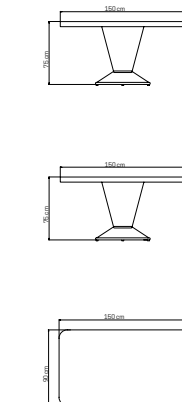

CUBRE / COVER / HOUSSES: **150 pts**

PESO / WEIGHT / POIDS: 12,54 kg.
CRISTAL / GLASS / VERRE : 15 kg.
VOLUMEN / VOLUME / VOLUME: 0,4 m³

MEDIDAS / DIMENSIONS / DIMENSIONS (cms)
104x65x58