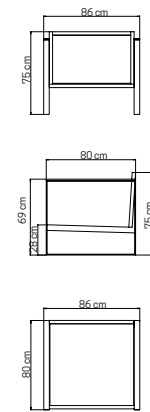

23801
SILLÓN
ARMCHAIR / FAUTEUIL DE TABLE
870 pts (STANDARD CUSHIONS INCLUDED)

951 pts (PREMIUM CUSHIONS INCLUDED)
CUBRE / COVER / HOUSSES: **172 pts**

PESO / WEIGHT / POIDS: 17,9 kg.
COJINES / CUSHIONS / COUSSINS : 4,3 kg.
VOLUMEN / VOLUME / VOLUME: 0,32 m³

MEDIDAS / DIMENSIONS / DIMENSIONS (cms)
86x80x75