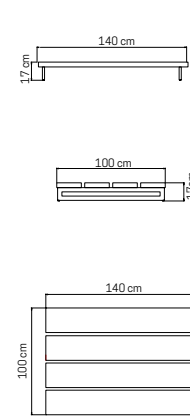

23714
MESA CENTRO
COFFEE TABLE / CHAISE DE TABLE
908 pts

CRISTAL / GLASS / VERRE: **98 pts** (optional)
CUBRE / COVER / HOUSSES: **150 pts**

PESO / WEIGHT / POIDS: **30,36 kg.**
PESO CRISTAL / GLASS WEIGHT / POIDS DU VERRE: 16,05 kg.
VOLUMEN / VOLUME / VOLUME: **0,28 m³**

MEDIDAS / DIMENSIONS / DIMENSIONS (cms)
140x100x17