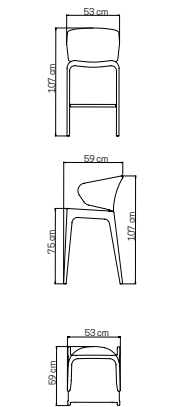

MEDIDAS / DIMENSIONS / DIMENSIONS (cms)
51x47x51

23086
BANQUETA
OTTOMAN / BANQUETTE
426 pts (STANDARD CUSHIONS INCLUDED)

450 pts (PREMIUM CUSHIONS INCLUDED)
CUBRE / COVER / HOUSSES: **80 pts**

PESO / WEIGHT / POIDS: **4,12 kg.**
COJINES / CUSHIONS / COUSSINS : **1,5 kg.**
VOLUMEN / VOLUME / VOLUME: **0,08 m³**

MEDIDAS / DIMENSIONS / DIMENSIONS (cms)
41x51x46

23099
DAYBED
DAYBED / DAYBED
3133 pts (STANDARD CUSHIONS INCLUDED)

3309 pts (PREMIUM CUSHIONS INCLUDED)
CUBRE / COVER / HOUSSES: **283 pts**

PESO / WEIGHT / POIDS: **28,62 kg.**
COJINES / CUSHIONS / COUSSINS : **11,66 kg.**
VOLUMEN / VOLUME / VOLUME: **2,18 m³**

MEDIDAS / DIMENSIONS / DIMENSIONS (cms)
174x173x90-162

23096
TABURETE
BARSTOOL / BAR CHAISE
540 pts (STANDARD CUSHIONS INCLUDED)

550 pts (PREMIUM CUSHIONS INCLUDED)
CUBRE / COVER / HOUSSES: **107 pts**

PESO / WEIGHT / POIDS: **7,92 kg.**
COJINES / CUSHIONS / COUSSINS : **1 kg.**
VOLUMEN / VOLUME / VOLUME: **0,27 m³**

MEDIDAS / DIMENSIONS / DIMENSIONS (cms)
53x59x107

23098

MESA BAR 90CM
BAR TABLE / BAR TABLE
830 pts (GLASS INCLUDED)

CUBRE / COVER / HOUSSES: **238 pts**

PESO / WEIGHT / POIDS: 12,6 kg.
CRISTAL / GLASS / VERRE : 7,92 kg.
VOLUMEN / VOLUME / VOLUME: 0,26 m³