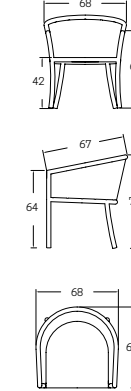

23770
SILLÓN COMEDOR
DINING ARMCHAIR / FAUTEUIL DE TABLE
370 pts (STANDARD CUSHIONS INCLUDED)

422 pts (PREMIUM CUSHIONS INCLUDED)
CUBRE / COVER / HOUSSES: **116 pts**

PESO / WEIGHT / POIDS: 7,12 kg.
COJINES / CUSHIONS / COUSSINS : 1 kg.
VOLUMEN / VOLUME / VOLUME: 0,29 m³

MEDIDAS / DIMENSIONS / DIMENSIONS (cms)
68x67x76