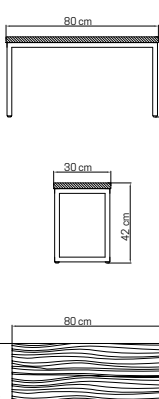

CRISTAL / GLASS / VERRE : **18 pts.** (optional)
CUBRE / COVER / HOUSSES: **134 pts**

PESO / WEIGHT / POIDS: 8,47 kg.
PESO CRISTAL / GLASS WEIGHT / POIDS DU VERRE: 4,15 kg.
VOLUMEN / VOLUME / VOLUME: 0,07 m³

MEDIDAS / DIMENSIONS / DIMENSIONS (cms)
80x30x42