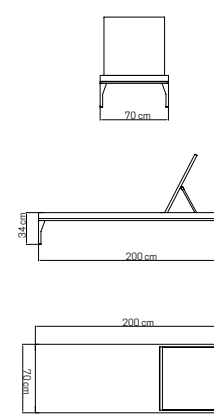

22939
TUMBONA
LOUNGER / TRANSAT
1016 pts (STANDARD CUSHIONS INCLUDED)

1073 pts (PREMIUM CUSHIONS INCLUDED)
PESO / WEIGHT / POIDS: 23,64 kg.
VOLUMEN / VOLUME / VOLUME: 0,18 m³

COJINES / CUSHIONS / COUSSINS : 3,9 kg.

CUBRE / COVER / HOUSSES: **149 pts**

MEDIDAS / DIMENSIONS / DIMENSIONS (cms)
200x70x34