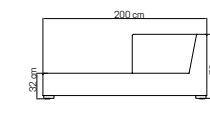

1960 pts (PREMIUM CUSHIONS INCLUDED)
CUBRE / COVER / HOUSSES: **233 pts**

PESO / WEIGHT / POIDS: 27,16 kg.
COJINES / CUSHIONS / COUSSINS : 10 kg.
VOLUMEN / VOLUME / VOLUME: 1,34 m³

MEDIDAS / DIMENSIONS / DIMENSIONS (cms)
120x200x78