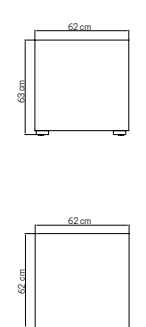

MEDIDAS / DIMENSIONS / DIMENSIONS (cms)
77x91x78

23623
MESA CENTRO
COFFEE TABLE / CHAISE DE TABLE
485 pts (GLASS INCLUDED)

CUBRE / COVER / HOUSSES: **150 pts**

PESO / WEIGHT / POIDS: **15,94 kg.**
CRISTAL / GLASS / VERRE : **7,92 kg.**
VOLUMEN / VOLUME / VOLUME: **0,28 m³**

MEDIDAS / DIMENSIONS / DIMENSIONS (cms)
95x95x32

23624
BANQUETA
OTTOMAN / BANQUETTE
720 pts (STANDARD CUSHIONS INCLUDED)

760 pts (PREMIUM CUSHIONS INCLUDED)
CUBRE / COVER / HOUSSES: **102 pts**

PESO / WEIGHT / POIDS: **9,54 kg.**
COJINES / CUSHIONS / COUSSINS : **2,5 kg.**
VOLUMEN / VOLUME / VOLUME: **0,28 m³**

MEDIDAS / DIMENSIONS / DIMENSIONS (cms)
78x78x32

23615
MESA RINCÓN
SIDE TABLE / TABLE D'ANGLE
400 pts (GLASS INCLUDED)

CUBRE / COVER / HOUSSES: **130 pts**

PESO / WEIGHT / POIDS: **11,34 kg.**
CRISTAL / GLASS / VERRE : **5,93 kg.**
VOLUMEN / VOLUME / VOLUME: **0,25 m³**

MEDIDAS / DIMENSIONS / DIMENSIONS (cms)
62x62x63

23616
BANQUETA
OTTOMAN / BANQUETTE
470 pts (STANDARD CUSHIONS INCLUDED)

503 pts (PREMIUM CUSHIONS INCLUDED)
CUBRE / COVER / HOUSSES: **94 pts**

PESO / WEIGHT / POIDS: **7,06 kg.**
COJINES / CUSHIONS / COUSSINS : **2,5 kg.**
VOLUMEN / VOLUME / VOLUME: **0,12 m³**