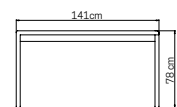

1602 pts (PREMIUM CUSHIONS INCLUDED)
CUBRE / COVER / HOUSSES: **222 pts**

PESO / WEIGHT / POIDS: **30,7 kg.**
COJINES / CUSHIONS / COUSSINS : **6,4 kg.**
VOLUMEN / VOLUME / VOLUME: **0,55 m³**

MEDIDAS / DIMENSIONS / DIMENSIONS (cms)
141x78x71