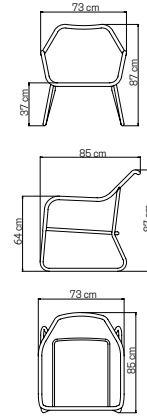

23561
SILLÓN
ARMCHAIR / FAUTEUIL DE TABLE
750 pts (STANDARD CUSHIONS INCLUDED)

792 pts (PREMIUM CUSHIONS INCLUDED)
CUBRE / COVER / HOUSSES: **148 pts**

PESO / WEIGHT / POIDS: **11,3 kg.**
COJINES / CUSHIONS / COUSSINS : **3,4 kg.**
VOLUMEN / VOLUME / VOLUME: **0,44 m³**

MEDIDAS / DIMENSIONS / DIMENSIONS (cms)
73x85x87