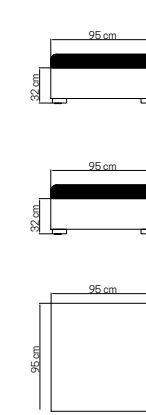

23624
BANQUETA
OTTOMAN / BANQUETTE
720 pts (STANDARD CUSHIONS INCLUDED)

760 pts (PREMIUM CUSHIONS INCLUDED)
CUBRE / COVER / HOUSSES: **102 pts**

PESO / WEIGHT / POIDS: **9,54 kg.**
COJINES / CUSHIONS / COUSSINS : **2,5 kg.**
VOLUMEN / VOLUME / VOLUME: **0,28 m³**

MEDIDAS / DIMENSIONS / DIMENSIONS (cms)
95x95x32