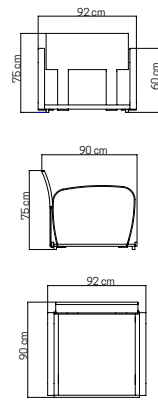

1146 pts (PREMIUM CUSHIONS INCLUDED)
CUBRE / COVER / HOUSSES: **178 pts**

PESO / WEIGHT / POIDS: 24,98 kg.
COJINES / CUSHIONS / COUSSINS : 4,3 kg.
VOLUMEN / VOLUME / VOLUME: 0,31 m³

MEDIDAS / DIMENSIONS / DIMENSIONS (cms)
92x90x75