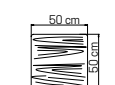

CRISTAL / GLASS / VERRE : **18 pts.** (optional)
CUBRE / COVER / HOUSSES: **120 pts**

PESO / WEIGHT / POIDS: **7,9 kg.**
PESO CRISTAL / GLASS WEIGHT / POIDS DU VERRE: **3,96 kg.**
VOLUMEN / VOLUME / VOLUME: **0,13 m³**

MEDIDAS / DIMENSIONS / DIMENSIONS (cms)
50x50x55