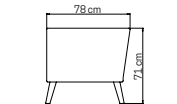

1602 pts (PREMIUM CUSHIONS INCLUDED)
CUBRE / COVER / HOUSSES: **222 pts**

PESO / WEIGHT / POIDS: **30,7 kg.**
COJINES / CUSHIONS / COUSSINS : **6,4 kg.**
VOLUMEN / VOLUME / VOLUME: **0,55 m³**

MEDIDAS / DIMENSIONS / DIMENSIONS (cms)
141x78x71