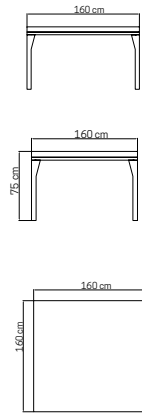

22937.01
MESA CUADRADA 160CM
SQUARE TABLE / TABLE CARRÉE
1175 pts (GLASS INCLUDED)

CUBRE / COVER / HOUSSES: **335 pts**

PESO / WEIGHT / POIDS: 35,25 kg.
CRISTAL / GLASS / VERRE : 42,1 kg.
VOLUMEN / VOLUME / VOLUME: 0,54 m³

MEDIDAS / DIMENSIONS / DIMENSIONS (cms)
160x160x74