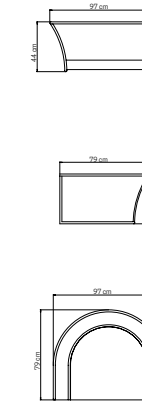

679 pts (PREMIUM CUSHIONS INCLUDED)
CUBRE / COVER / HOUSSES: **95 pts**

PESO / WEIGHT / POIDS: 15,46 kg.
COJINES / CUSHIONS / COUSSINS : 2,5 kg.
VOLUMEN / VOLUME / VOLUME: 0,35 m³

MEDIDAS / DIMENSIONS / DIMENSIONS (cms)
97x79x44