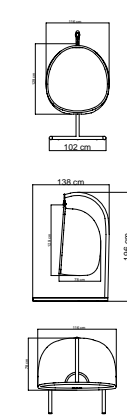

1923 pts (PREMIUM CUSHIONS INCLUDED)
CUBRE / COVER / HOUSSES: **244 pts**

PESO / WEIGHT / POIDS: **15,10 kg.**
COJINES / CUSHIONS / COUSSINS : 4,9 kg.
VOLUMEN / VOLUME / VOLUME: **1,08 m³**

MEDIDAS / DIMENSIONS / DIMENSIONS (cms)
116x78x196