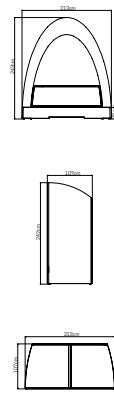

3730 pts (PREMIUM CUSHIONS INCLUDED)
CUBRE / COVER / HOUSSES: **665 pts**

PESO / WEIGHT / POIDS: 55,36 kg.
COJINES / CUSHIONS / COUSSINS : 14,2 kg.
VOLUMEN / VOLUME / VOLUME: 3,04 m³

MEDIDAS / DIMENSIONS / DIMENSIONS (cms)
213x107x242