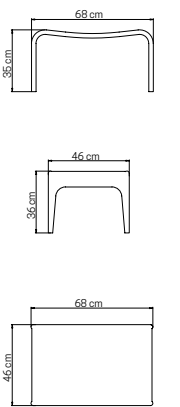

450 pts (PREMIUM CUSHIONS INCLUDED)
CUBRE / COVER / HOUSSES: **80 pts**

PESO / WEIGHT / POIDS: **4,12 kg.**
COJINES / CUSHIONS / COUSSINS : **1,5 kg.**
VOLUMEN / VOLUME / VOLUME: **0,08 m³**

MEDIDAS / DIMENSIONS / DIMENSIONS (cms)
68x46x35