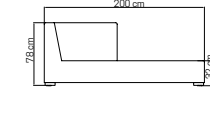

1960 pts (PREMIUM CUSHIONS INCLUDED)
CUBRE / COVER / HOUSSES: **233 pts**

PESO / WEIGHT / POIDS: 27,16 kg.
COJINES / CUSHIONS / COUSSINS : 10 kg.
VOLUMEN / VOLUME / VOLUME: 1,34 m³

MEDIDAS / DIMENSIONS / DIMENSIONS (cms)
120x200x78