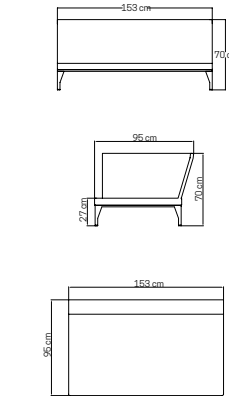

1789 pts (PREMIUM CUSHIONS INCLUDED)
CUBRE / COVER / HOUSSES: **313 pts**

PESO / WEIGHT / POIDS: **15,86 kg.**
COJINES / CUSHIONS / COUSSINS : **15,86 kg.**
VOLUMEN / VOLUME / VOLUME: **0,47 m³**

MEDIDAS / DIMENSIONS / DIMENSIONS (cms)
153x95x70