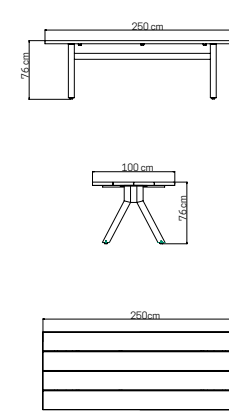

23712
MESA RECTANGULAR 250CM
REC. TABLE 250 / CHAISE DE TABLE
2106 pts

CRISTAL / GLASS / VERRE : **325 pts** (optional)
CUBRE / COVER / HOUSSES: **328 pts**

PESO / WEIGHT / POIDS: 83,38 kg.
PESO CRISTAL/GLASS WEIGHT/POIDS DU VERRE: 41,2 kg.
VOLUMEN / VOLUME / VOLUME: 0,41 m³

MEDIDAS / DIMENSIONS / DIMENSIONS (cms)
250x100x76