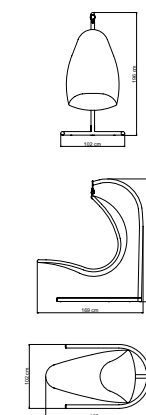

2133 pts (PREMIUM CUSHIONS INCLUDED)
CUBRE / COVER / HOUSSES: **338 pts**

PESO / WEIGHT / POIDS: **51,08 kg.**
COJINES / CUSHIONS / COUSSINS : 5 kg.
VOLUMEN / VOLUME / VOLUME: **1,18 m³**

MEDIDAS / DIMENSIONS / DIMENSIONS (cms)
102x169x196