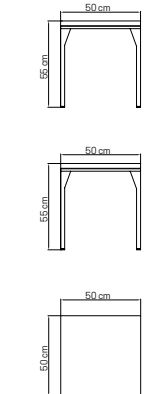

22935
MESA RINCÓN
SIDE TABLE / TABLE D'ANGLE
284 pts (GLASS INCLUDED)

CUBRE / COVER / HOUSSES: **130 pts**

PESO / WEIGHT / POIDS: **5,28 kg.**
CRISTAL / GLASS / VERRE : **3,96 kg.**
VOLUMEN / VOLUME / VOLUME: **0,19 m³**

MEDIDAS / DIMENSIONS / DIMENSIONS (cms)
50x50x55