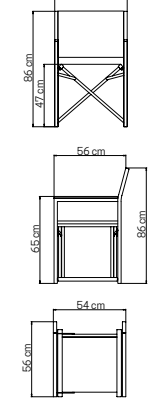

462 pts (PREMIUM CUSHIONS INCLUDED)
CUBRE / COVER / HOUSSES: **116 pts**

PESO / WEIGHT / POIDS: 8,91 kg.
COJINES / CUSHIONS / COUSSINS : 1,5 kg.
VOLUMEN / VOLUME / VOLUME: 0,03 m³

MEDIDAS / DIMENSIONS / DIMENSIONS (cms)
54x56x86