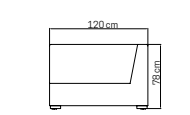

1960 pts (PREMIUM CUSHIONS INCLUDED)
CUBRE / COVER / HOUSSES: **233 pts**

PESO / WEIGHT / POIDS: 27,16 kg.
COJINES / CUSHIONS / COUSSINS : 10 kg.
VOLUMEN / VOLUME / VOLUME: 1,34 m³

MEDIDAS / DIMENSIONS / DIMENSIONS (cms)
120x200x78