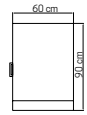

CUBRE / COVER / HOUSSES: **283 pts**

PESO / WEIGHT / POIDS: 45,8 kg.
CRISTAL / GLASS / VERRE : 14 kg.
VOLUMEN / VOLUME / VOLUME: 1 m³

MEDIDAS / DIMENSIONS / DIMENSIONS (cms)
170x60x90