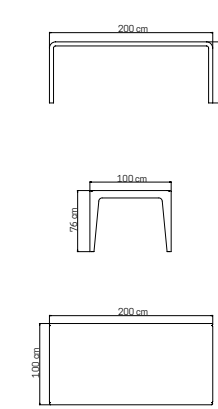

MEDIDAS / DIMENSIONS / DIMENSIONS (cms)
184x79x77

23084
MESA CENTRO
COFFEE TABLE / CHAISE DE TABLE
468 pts (GLASS INCLUDED)

CUBRE / COVER / HOUSSES: **150 pts**

PESO / WEIGHT / POIDS: **7,04 kg.**
CRISTAL / GLASS / VERRE : **10,7 kg.**
VOLUMEN / VOLUME / VOLUME: **0,21 m³**

MEDIDAS / DIMENSIONS / DIMENSIONS (cms)
154x63x81

23091.01
MESA RECTANGULAR
RECT. TABLE / REC. TABLE
1710 pts (GLASS INCLUDED)

CUBRE / COVER / HOUSSES: **280 pts**

PESO / WEIGHT / POIDS: **18,4 kg.**
CRISTAL / GLASS / VERRE : **32,96 kg.**
VOLUMEN / VOLUME / VOLUME: **0,46 m³**

MEDIDAS / DIMENSIONS / DIMENSIONS (cms)
200x100x76

23090
MESA OVALADA
OVAL TABLE / TABLE OVALE
1280 pts (GLASS INCLUDED)

CUBRE / COVER / HOUSSES: **230 pts**

PESO / WEIGHT / POIDS: **24,5 kg.**
CRISTAL / GLASS / VERRE : **27,9 kg.** VOLUMEN /
VOLUME / VOLUME: **0,38 m³**