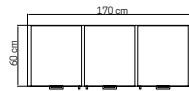

CUBRE / COVER / HOUSSES: **283 pts**

PESO / WEIGHT / POIDS: 45,8 kg.
CRISTAL / GLASS / VERRE : 14 kg.
VOLUMEN / VOLUME / VOLUME: 1 m³

MEDIDAS / DIMENSIONS / DIMENSIONS (cms)
170x60x90