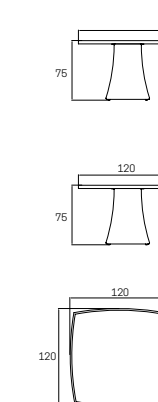

23772
MESA CUADRADA
SQUARE TABLE / TABLE CARRÉE
904 pts (GLASS INCLUDED)

CUBRE / COVER / HOUSSES: **193 pts**

PESO / WEIGHT / POIDS: 13,66 kg.
CRISTAL / GLASS / VERRE : 16,15 kg.
VOLUMEN / VOLUME / VOLUME: 0,29 m³

MEDIDAS / DIMENSIONS / DIMENSIONS (cms)
120x120x75