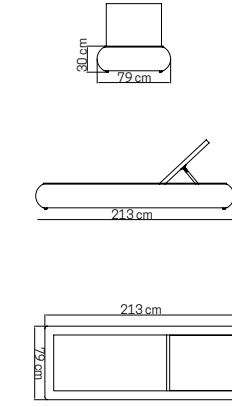

1229 pts (PREMIUM CUSHIONS INCLUDED)
CUBRE / COVER / HOUSSES: **149 pts**

PESO / WEIGHT / POIDS: **22,18 kg.**
COJINES / CUSHIONS / COUSSINS : **3,2 kg.**
VOLUMEN / VOLUME / VOLUME: **0,5 m³**

MEDIDAS / DIMENSIONS / DIMENSIONS (cms)
79x213x30