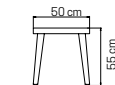

CRISTAL / GLASS / VERRE : **18 pts.** (optional)
CUBRE / COVER / HOUSSES: **120 pts**

PESO / WEIGHT / POIDS: **7,9 kg.**
PESO CRISTAL / GLASS WEIGHT / POIDS DU VERRE: **3,96 kg.**
VOLUMEN / VOLUME / VOLUME: **0,13 m³**

MEDIDAS / DIMENSIONS / DIMENSIONS (cms)
50x50x55