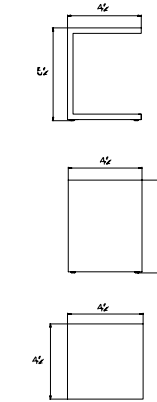

23768
MESA AUXILIAR
SIDE TABLE / TABLE AUX.
245 pts (GLASS INCLUDED)

CUBRE / COVER / HOUSSES: **95 pts**

PESO / WEIGHT / POIDS: 4,7 kg.
CRISTAL / GLASS / VERRE : 3,80 kg.
VOLUMEN / VOLUME / VOLUME: 0,05 m³

MEDIDAS / DIMENSIONS / DIMENSIONS (cms)
42x42x52