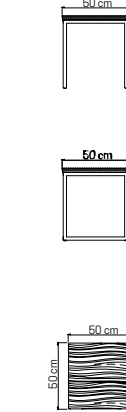

MEDIDAS / DIMENSIONS / DIMENSIONS (cms)
204x80x75

23804
MESA CENTRO RECTANGULAR NAUTIC
RECT. NAUTIC COFFEE TABLE / CHAISE DE TABLE
495 pts

CRISTAL / GLASS / VERRE : **50 pts** (optional)
CUBRE / COVER / HOUSSES: **140 pts**

CRISTAL / GLASS / VERRE : **100 pts**
CUBRE / COVER / HOUSSES: **168 pts**

PESO / WEIGHT / POIDS: 32,66 kg.
PESO CRISTAL/GLASS WEIGHT/POIDS DU VERRE: 16,05 kg.
VOLUMEN / VOLUME / VOLUME: 0,2 m³

MEDIDAS / DIMENSIONS / DIMENSIONS (cms)
120x120x42

MEDIDAS / DIMENSIONS / DIMENSIONS (cms)
76x191x31

23808
MESA AUXILIAR
SIDE TABLE / TABLE AUX.
230 pts

CRISTAL / GLASS / VERRE : **18 pts** (optional)
CUBRE / COVER / HOUSSES: **120 pts**

PESO / WEIGHT / POIDS: 9,46 kg.
PESO CRISTAL/GLASS WEIGHT/POIDS DU VERRE: 3,96 kg.
VOLUMEN / VOLUME / VOLUME: 0,04 m³

MEDIDAS / DIMENSIONS / DIMENSIONS (cms)
50x50x55

23814
DAYBED
DAYBED / DAYBED
4200 pts (STANDARD CUSHIONS INCLUDED)

4525 pts (PREMIUM CUSHIONS INCLUDED)
CUBRE / COVER / HOUSSES: **889 pts**

PESO / WEIGHT / POIDS: 92,6 kg.
COJINES / CUSHIONS / COUSSINS : 16,8 kg.
VOLUMEN / VOLUME / VOLUME: 1,67 m³