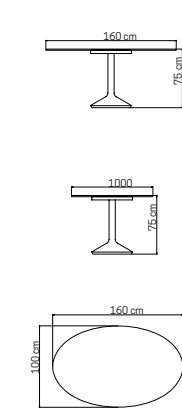

CUBRE / COVER / HOUSSES: **230 pts**

PESO / WEIGHT / POIDS: **24,5 kg.**
CRISTAL / GLASS / VERRE : **27,9 kg.** VOLUMEN /
VOLUME / VOLUME: **0,38 m³**

MEDIDAS / DIMENSIONS / DIMENSIONS (cms)
160x100x75