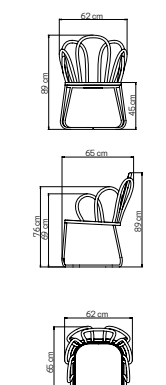

411 pts (PREMIUM CUSHIONS INCLUDED)
CUBRE / COVER / HOUSSES: **116 pts**

PESO / WEIGHT / POIDS: **7,56 kg.**
COJINES / CUSHIONS / COUSSINS : **3,80 kg.**
VOLUMEN / VOLUME / VOLUME: **0,29 m³**

MEDIDAS / DIMENSIONS / DIMENSIONS (cms)
62x65x89