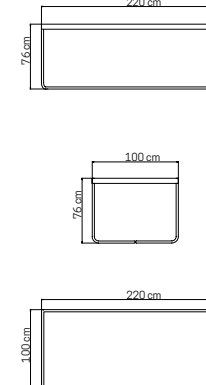

CUBRE / COVER / HOUSSES: **380 pts**

PESO / WEIGHT / POIDS: **29,58 kg.**
CRISTAL / GLASS / VERRE : **36,25 kg.**
VOLUMEN / VOLUME / VOLUME: **1,89 m³**

MEDIDAS / DIMENSIONS / DIMENSIONS (cms)
220x100x76