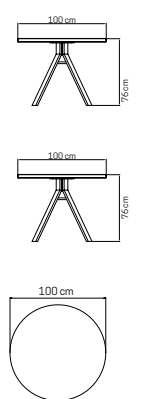

CRISTAL / GLASS / VERRE : **72 pts.**
CUBRE / COVER / HOUSSES: **183 pts**

PESO / WEIGHT / POIDS: 25,4 kg.
PESO CRISTAL / GLASS WEIGHT / POIDS DU VERRE: 26,9 kg.
VOLUMEN / VOLUME / VOLUME: 0,66 m³

MEDIDAS / DIMENSIONS / DIMENSIONS (cms)
Ø 100x76