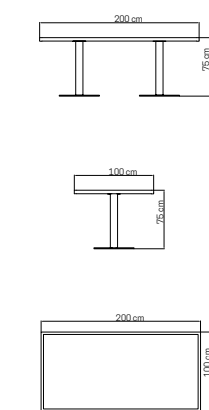

CUBRE / COVER / HOUSSES: **280 pts**

PESO / WEIGHT / POIDS: 62,4 kg.
CRISTAL / GLASS / VERRE : 53,8 kg.
VOLUMEN / VOLUME / VOLUME: 0,18 m³

MEDIDAS / DIMENSIONS / DIMENSIONS (cms)
280x100x75