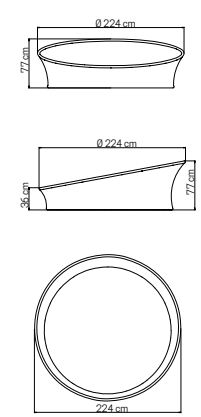

3423 pts (PREMIUM CUSHIONS INCLUDED)
CUBRE / COVER / HOUSSES: **537 pts**

PESO / WEIGHT / POIDS: **32,71 kg.**
COJINES / CUSHIONS / COUSSINS : **18,7 kg.**
VOLUMEN / VOLUME / VOLUME: **3,95 m³**

MEDIDAS / DIMENSIONS / DIMENSIONS (cms)
Ø224x77