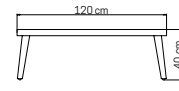

CRISTAL / GLASS / VERRE : **50 pts** (optional)
CUBRE / COVER / HOUSSES: **150 pts**

PESO / WEIGHT / POIDS: **15,74 kg.**
PESO CRISTAL / GLASS WEIGHT / POIDS DU VERRE: **10,7 kg.**
VOLUMEN / VOLUME / VOLUME: **0,28 m³**

MEDIDAS / DIMENSIONS / DIMENSIONS (cms)
120x60x40