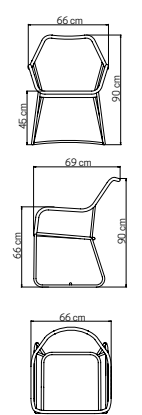

23554
SILLÓN COMEDOR
DINING ARMCHAIR / FAUTEUIL DE TABLE
378 pts (STANDARD CUSHIONS INCLUDED)

388 pts (PREMIUM CUSHIONS INCLUDED)
CUBRE / COVER / HOUSSES: **116 pts**

PESO / WEIGHT / POIDS: **7,38 kg.**
COJINES / CUSHIONS / COUSSINS : **1,5 kg.**
VOLUMEN / VOLUME / VOLUME: **0,33 m³**

MEDIDAS / DIMENSIONS / DIMENSIONS (cms)
66x69x90