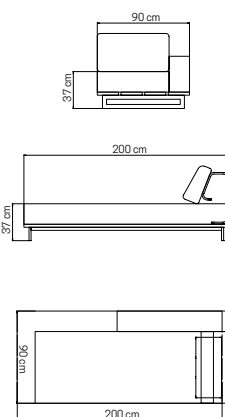

CRISTAL / GLASS / VERRE: **70 pts**
CUBRE / COVER / HOUSSES: **116 pts**

PESO / WEIGHT / POIDS: **30,48 kg.**
PESO CRISTAL/GLASS WEIGHT/POIDS DU VERRE: 8,3 kg
VOLUMEN / VOLUME / VOLUME: **0,66 m³**

MEDIDAS / DIMENSIONS / DIMENSIONS (cms)
Ø100x76

PESO / WEIGHT / POIDS: **15,05 kg.**
PESO CRISTAL/GLASS WEIGHT/POIDS DU VERRE: 16,15 kg.
VOLUMEN / VOLUME / VOLUME: **0,76 m³**

MEDIDAS / DIMENSIONS / DIMENSIONS (cms)
100x100x76

23715
MÓDULO CENTRAL CHAISLONGUE
CENTRAL CHAISE PART / MOD. CENTRAL CHAISE
403 pts

MEDIDAS / DIMENSIONS / DIMENSIONS (cms)
50x120x17

23717
Z IZQ. BRAZO
LEFT CHAISE W/ARMREST / TRANSAT BORD
2533 pts (STANDARD CUSHIONS INCLUDED)

2719 pts (PREMIUM CUSHION INCLUDED)
CUBRE / COVER / HOUSSES: **252 pts**

PESO / WEIGHT / POIDS: **43,34 kg.**
COJINES / CUSHIONS / COUSSINS : 7,8 kg.
VOLUMEN / VOLUME / VOLUME: **0,85 m³**

MEDIDAS / DIMENSIONS / DIMENSIONS (cms)
90x200x68

23718
CHAISLONGUE DCH. BRAZO
RIGHT CHAISE W/ARMREST / TRANSAT BORD
2533 pts (STANDARD CUSHIONS INCLUDED)