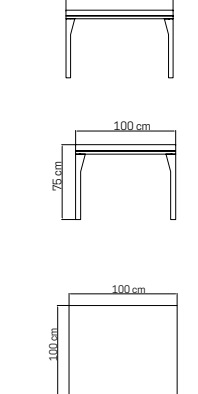

MEDIDAS / DIMENSIONS / DIMENSIONS (cms)
50x50x55

22925
BANQUETA
OTTOMAN / BANQUETTE
400 pts (STANDARD CUSHIONS INCLUDED)

424 pts (PREMIUM CUSHIONS INCLUDED)
CUBRE / COVER / HOUSSES: **80 pts**

PESO / WEIGHT / POIDS: **7,18 kg.**
COJINES / CUSHIONS / COUSSINS : **2,45 kg.**
VOLUMEN / VOLUME / VOLUME: **0,12 m³**

PESO / WEIGHT / POIDS: **13,28 kg.**
COJINES / CUSHIONS / COUSSINS : **9,8 kg.**
VOLUMEN / VOLUME / VOLUME: **0,36 m³**

MEDIDAS / DIMENSIONS / DIMENSIONS (cms)
184x95x70

22922
MOD. FINAL DERECHA
CORNER RIGHT / MOD. D'ANGLE DROITE
1720 pts (STANDARD CUSHIONS INCLUDED)

CUBRE / COVER / HOUSSES: **161 pts**

PESO / WEIGHT / POIDS: **31,44 kg.**
CRISTAL / GLASS / VERRE : **26,9 kg.**
VOLUMEN / VOLUME / VOLUME: **0,09 m³**

MEDIDAS / DIMENSIONS / DIMENSIONS (cms)
100x100x75