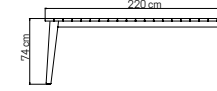

CRISTAL / GLASS / VERRE : **160 pts** (optional)
CUBRE / COVER / HOUSSES: **302 pts**

PESO / WEIGHT / POIDS: **71,6 kg.**
PESO CRISTAL / GLASS WEIGHT / POIDS DU VERRE: **9,07 kg.**
VOLUMEN / VOLUME / VOLUME: **0,49 m³**

MEDIDAS / DIMENSIONS / DIMENSIONS (cms)
220x100x74