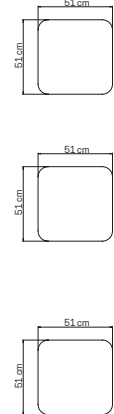

CUBRE / COVER / HOUSSES: **120 pts**

PESO / WEIGHT / POIDS: **6,42 kg.**
CRISTAL / GLASS / VERRE : **4,19 kg.**
VOLUMEN / VOLUME / VOLUME: **0,15 m³**

MEDIDAS / DIMENSIONS / DIMENSIONS (cms)
51x51x57