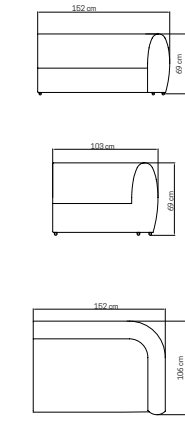

22387.02
MOD. FINAL DERECHA
CORNER RIGHT / MOD. D'ANGLE DROITE
1501 pts (STANDARD CUSHIONS INCLUDED)

1612 pts (PREMIUM CUSHIONS INCLUDED)
CUBRE / COVER / HOUSSES: **241 pts**

PESO / WEIGHT / POIDS: **19,6 kg.**
COJINES / CUSHIONS / COUSSINS : **7,8 kg.**
VOLUMEN / VOLUME / VOLUME: **1,14 m³**

MEDIDAS / DIMENSIONS / DIMENSIONS (cms)
152x103x69