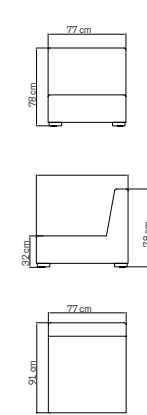

PESO / WEIGHT / POIDS: **32,06 kg.**
COJINES / CUSHIONS / COUSSINS : **14,8 kg.**
VOLUMEN / VOLUME / VOLUME: **1,23 m³**

MEDIDAS / DIMENSIONS / DIMENSIONS (cms)
239x91x75

23614
MESA CENTRO
COFFEE TABLE / CHAISE DE TABLE
562 pts (GLASS INCLUDED)

CUBRE / COVER / HOUSSES: **150 pts**

PESO / WEIGHT / POIDS: **20,18 kg.**
CRISTAL / GLASS / VERRE : **10,70 kg.**
VOLUMEN / VOLUME / VOLUME: **0,54 m³**

MEDIDAS / DIMENSIONS / DIMENSIONS (cms)
141x81x45

MEDIDAS / DIMENSIONS / DIMENSIONS (cms)
77x91x78

23623
MESA CENTRO
COFFEE TABLE / CHAISE DE TABLE
485 pts (GLASS INCLUDED)

CUBRE / COVER / HOUSSES: **150 pts**

PESO / WEIGHT / POIDS: **15,94 kg.**
CRISTAL / GLASS / VERRE : **7,92 kg.**
VOLUMEN / VOLUME / VOLUME: **0,28 m³**