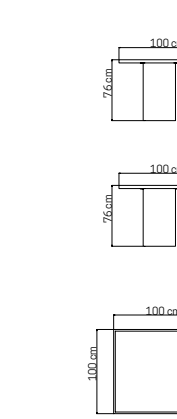

23456.01
MESA CUADRADA
SQ. DINING TABLE 100CM / CARÉE FAUTEUIL
1190 pts (GLASS INCLUDED)

CUBRE / COVER / HOUSSES: **161pts**

PESO / WEIGHT / POIDS: **20,48 kg.**
CRISTAL / GLASS / VERRE : **26,9 kg.**
VOLUMEN / VOLUME / VOLUME: **0,23 m³**

MEDIDAS / DIMENSIONS / DIMENSIONS (cms)
100x100x76