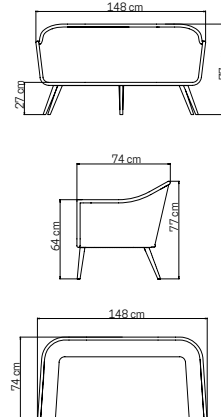

23512
SOFÁ 2 PLAZAS
LOVESEAT / SOFA 2PL
1830 pts (STANDARD CUSHIONS INCLUDED)

1913 pts (PREMIUM CUSHIONS INCLUDED)
CUBRE / COVER / HOUSSES: **222 pts**

PESO / WEIGHT / POIDS: **20,94 kg.**
COJINES / CUSHIONS / COUSSINS : **6,4 kg.**
VOLUMEN / VOLUME / VOLUME: **0,41 m³**

MEDIDAS / DIMENSIONS / DIMENSIONS (cms)
148x74x77