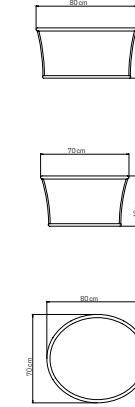

CUBRE / COVER / HOUSSES: **134 pts**
CRISTAL / GLASS / VERRE: **105 pts.** (optional)

PESO / WEIGHT / POIDS: 7,82 kg.
CRISTAL / GLASS / VERRE : 5,8 kg.
VOLUMEN / VOLUME / VOLUME: 0,24 m³

MEDIDAS / DIMENSIONS / DIMENSIONS (cms)
80x70x40