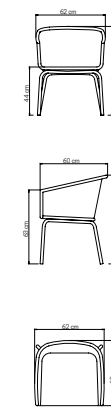

408 pts (PREMIUM CUSHIONS INCLUDED)
CUBRE / COVER / HOUSSES: **116 pts**

PESO / WEIGHT / POIDS: 6,96 kg.
COJINES / CUSHIONS / COUSSINS : 1 kg.
VOLUMEN / VOLUME / VOLUME: 0,26 m³

MEDIDAS / DIMENSIONS / DIMENSIONS (cms)
62x60x81