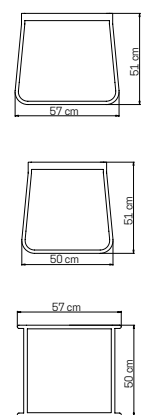

MEDIDAS / DIMENSIONS / DIMENSIONS (cms)
193x85x87

23564
MESA CENTRO
COFFEE TABLE / CHAISE DE TABLE
530 pts (GLASS INCLUDED)

CUBRE / COVER / HOUSSES: **150 pts**

PESO / WEIGHT / POIDS: **5,46 kg.**
CRISTAL / GLASS / VERRE : **11,57 kg.**
VOLUMEN / VOLUME / VOLUME: **0,34 m³**

MEDIDAS / DIMENSIONS / DIMENSIONS (cms)
72x200x30

23565
MESA AUXILIAR
SIDE TABLE / AUX. TABLE
360 pts (GLASS INCLUDED)

CUBRE / COVER / HOUSSES: **120 pts**

PESO / WEIGHT / POIDS: **3,55 kg.**
CRISTAL / GLASS / VERRE : **3,96 kg.**
VOLUMEN / VOLUME / VOLUME: **0,15 m³**

MEDIDAS / DIMENSIONS / DIMENSIONS (cms)
57x50x51

23557
DAYBED REDONDO
ROUND DAYBED / DAYBED
3190 pts (STANDARD CUSHIONS INCLUDED)

3423 pts (PREMIUM CUSHIONS INCLUDED)
CUBRE / COVER / HOUSSES: **537 pts**

CUBRE / COVER / HOUSSES: **120 pts**

PESO / WEIGHT / POIDS: **3,55 kg.**
CRISTAL / GLASS / VERRE : **3,96 kg.**
VOLUMEN / VOLUME / VOLUME: **0,15 m³**

MEDIDAS / DIMENSIONS / DIMENSIONS (cms)
57x50x51

23566
BANQUETA
OTTOMAN / BANQUETTE
357 pts (STANDARD CUSHIONS INCLUDED)