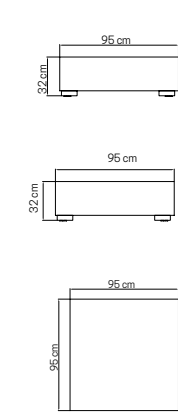

PESO / WEIGHT / POIDS: **32,06 kg.**
COJINES / CUSHIONS / COUSSINS : **14,8 kg.**
VOLUMEN / VOLUME / VOLUME: **1,23 m³**

MEDIDAS / DIMENSIONS / DIMENSIONS (cms)
239x91x75

23614
MESA CENTRO
COFFEE TABLE / CHAISE DE TABLE
562 pts (GLASS INCLUDED)

CUBRE / COVER / HOUSSES: **150 pts**

PESO / WEIGHT / POIDS: **20,18 kg.**
CRISTAL / GLASS / VERRE : **10,70 kg.**
VOLUMEN / VOLUME / VOLUME: **0,54 m³**

MEDIDAS / DIMENSIONS / DIMENSIONS (cms)
141x81x45

MEDIDAS / DIMENSIONS / DIMENSIONS (cms)
77x91x78

23623
MESA CENTRO
COFFEE TABLE / CHAISE DE TABLE
485 pts (GLASS INCLUDED)

CUBRE / COVER / HOUSSES: **150 pts**

PESO / WEIGHT / POIDS: **15,94 kg.**
CRISTAL / GLASS / VERRE : **7,92 kg.**
VOLUMEN / VOLUME / VOLUME: **0,28 m³**

MEDIDAS / DIMENSIONS / DIMENSIONS (cms)
95x95x32

23624
BANQUETA
OTTOMAN / BANQUETTE
720 pts (STANDARD CUSHIONS INCLUDED)

760 pts (PREMIUM CUSHIONS INCLUDED)
CUBRE / COVER / HOUSSES: **102 pts**

PESO / WEIGHT / POIDS: **9,54 kg.**
COJINES / CUSHIONS / COUSSINS : **2,5 kg.**
VOLUMEN / VOLUME / VOLUME: **0,28 m³**