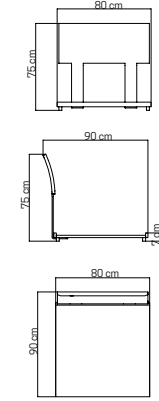

859 pts (PREMIUM CUSHIONS INCLUDED)
CUBRE / COVER / HOUSSES: **177 pts**

PESO / WEIGHT / POIDS: 14,58 kg.
COJINES / CUSHIONS / COUSSINS : 4,3 kg.
VOLUMEN / VOLUME / VOLUME: 0,23 m³

MEDIDAS / DIMENSIONS / DIMENSIONS (cms)
80x90x75