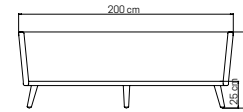

2220 pts (PREMIUM CUSHIONS INCLUDED)
CUBRE / COVER / HOUSSES: **271 pts**

PESO / WEIGHT / POIDS: **39,62 kg.**
COJINES / CUSHIONS / COUSSINS : **10,61 kg.**
VOLUMEN / VOLUME / VOLUME: **0,95 m³**

MEDIDAS / DIMENSIONS / DIMENSIONS (cms)
200x78x71