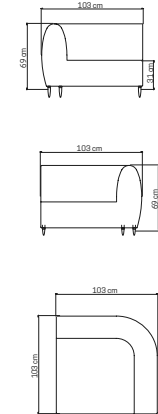

1135 pts (PREMIUM CUSHIONS INCLUDED)
CUBRE / COVER / HOUSSES: **224 pts**

PESO / WEIGHT / POIDS: **16,34 kg.**
COJINES / CUSHIONS / COUSSINS : **5,9 kg.**
VOLUMEN / VOLUME / VOLUME: **0,57 m³**

MEDIDAS / DIMENSIONS / DIMENSIONS (cms)
103x103x69