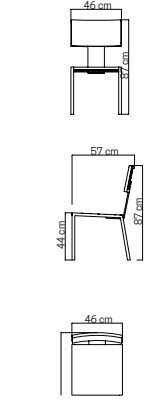

386 pts (PREMIUM CUSHIONS INCLUDED)
CUBRE / COVER / HOUSSES: **116 pts**

PESO / WEIGHT / POIDS: 5,74 kg.
COJINES / CUSHIONS / COUSSINS : 1,5 kg.
VOLUMEN / VOLUME / VOLUME: 0,08 m³

MEDIDAS / DIMENSIONS / DIMENSIONS (cms)
46x57x87