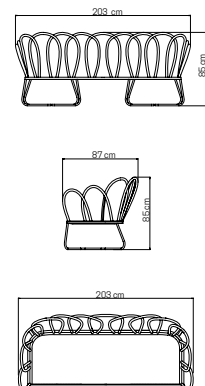

1898 pts (PREMIUM CUSHIONS INCLUDED)
CUBRE / COVER / HOUSSES: **271 pts**

PESO / WEIGHT / POIDS: **20,9 kg.**
COJINES / CUSHIONS / COUSSINS : **14,8 kg.**
VOLUMEN / VOLUME / VOLUME: **1,38 m³**

MEDIDAS / DIMENSIONS / DIMENSIONS (cms)
203x87x85