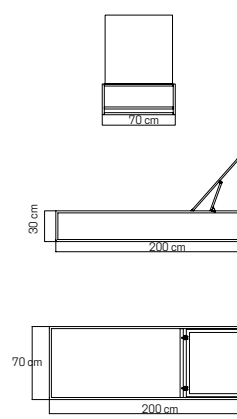

23457
TUMBONA
LOUNGER / TRANSAT
970 pts (STANDARD CUSHIONS INCLUDED)

1157 pts (PREMIUM CUSHIONS INCLUDED)
CUBRE / COVER / HOUSSES: **149 pts**

PESO / WEIGHT / POIDS: **19,8 kg.**
COJINES / CUSHIONS / COUSSINS : **4,9 kg.**
VOLUMEN / VOLUME / VOLUME: **0,44 m³**

MEDIDAS / DIMENSIONS / DIMENSIONS (cms)
70x200x30