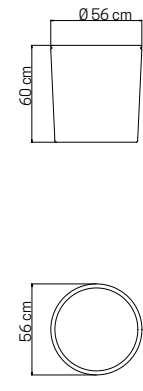

CRISTAL / GLASS / VERRE - **50 pts.**
CUBRE / COVER / HOUSSES: **135 pts**

PESO / WEIGHT / POIDS: **5,48 kg.**
PESO CRISTAL / GLASS WEIGHT / VERRÉ POIDS: 3,95 kg.
VOLUMEN / VOLUME / VOLUME: **0,19 m³**

MEDIDAS / DIMENSIONS / DIMENSIONS (cms)
056x60