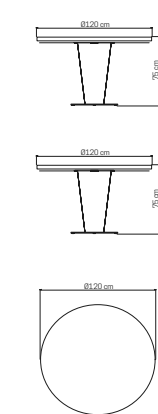

CUBRE / COVER / HOUSSES: **205 pts**

PESO / WEIGHT / POIDS: **46,44 kg.**
CRISTAL / GLASS / VERRE : **18,2 kg.**
VOLUMEN / VOLUME / VOLUME: **0,27 m³**

MEDIDAS / DIMENSIONS / DIMENSIONS (cms)
Ø120x75