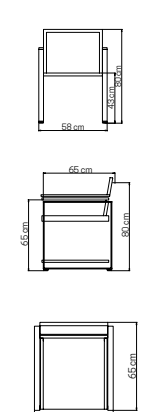

23810
SILLÓN COMEDOR
DINING ARMCHAIR / CHAISE DE TABLE
530 pts (STANDARD CUSHIONS INCLUDED)

562 pts (PREMIUM CUSHIONS INCLUDED)
CUBRE / COVER / HOUSSES: **116 pts**

PESO / WEIGHT / POIDS: 11,9 kg.
VOLUMEN / VOLUME / VOLUME: 0,18 m³
COJINES / CUSHIONS / COUSSINS : 2 kg.

MEDIDAS / DIMENSIONS / DIMENSIONS (cms)
58x62x80