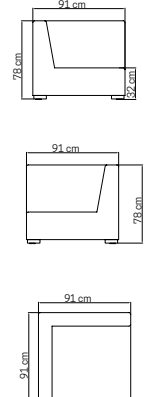

1250 pts (PREMIUM CUSHIONS INCLUDED)
CUBRE / COVER / HOUSSES: **174 pts**

PESO / WEIGHT / POIDS: **16,06 kg.**
COJINES / CUSHIONS / COUSSINS : **4 kg.**
VOLUMEN / VOLUME / VOLUME: **0,54 m³**

MEDIDAS / DIMENSIONS / DIMENSIONS (cms)
91x91x78