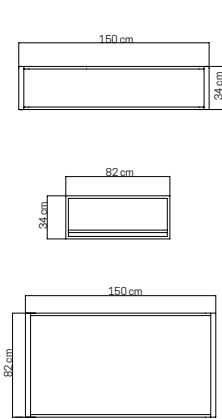

23454
MESA CENTRO
COFFEE TABLE / CHAISE DE TABLE
580 pts (GLASS INCLUDED)

CUBRE / COVER / HOUSSES: **150 pts**

PESO / WEIGHT / POIDS: **18,36 kg.**
CRISTAL / GLASS / VERRE : **11,55 kg.**
VOLUMEN / VOLUME / VOLUME: **0,44 m³**