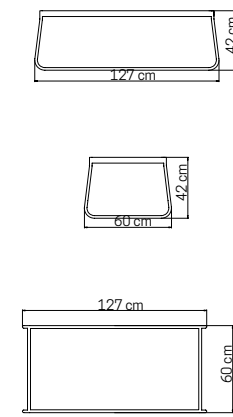

MEDIDAS / DIMENSIONS / DIMENSIONS (cms)
55x55x51

23516
BANQUETA
OTTOMAN / BANQUETTE
485 pts (STANDARD CUSHIONS INCLUDED)

515 pts (PREMIUM CUSHIONS INCLUDED)
CUBRE / COVER / HOUSSES: **80 pts**

PESO / WEIGHT / POIDS: **6,76 kg.**
COJINES / CUSHIONS / COUSSINS : **2,5 kg.**
VOLUMEN / VOLUME / VOLUME: **0,04 m³**

CUBRE / COVER / HOUSSES: **161 pts**

PESO / WEIGHT / POIDS: **13,16 kg.**
CRISTAL / GLASS / VERRE : **8,3 kg.**
VOLUMEN / VOLUME / VOLUME: **0,23 m³**

MEDIDAS / DIMENSIONS / DIMENSIONS (cms)
100x100x76

COLLECTION

MEDIDAS / DIMENSIONS / DIMENSIONS (cms)
193x85x87

23564
MESA CENTRO
COFFEE TABLE / CHAISE DE TABLE
530 pts (GLASS INCLUDED)

CUBRE / COVER / HOUSSES: **150 pts**

PESO / WEIGHT / POIDS: **5,46 kg.**
CRISTAL / GLASS / VERRE : **11,57 kg.**
VOLUMEN / VOLUME / VOLUME: **0,34 m³**

MEDIDAS / DIMENSIONS / DIMENSIONS (cms)
127x60x42

23518
MESA RECTANGULAR
RECT. DINING TABLE 100CM / TABLE RECT
1890 pts (CERAMIC TOP INCLUDED)

CUBRE / COVER / HOUSSES: **280 pts**

PESO / WEIGHT / POIDS: **20,12 kg.**
CRISTAL / GLASS / VERRE : **12,4 kg.**
VOLUMEN / VOLUME / VOLUME: **1,56 m³**