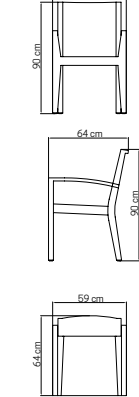

23628
SILLÓN COMEDOR NEVADA
DINING CHAIR / CHAISE DE TABLE
425 pts (STANDARD CUSHIONS INCLUDED)

435 pts (PREMIUM CUSHIONS INCLUDED)
CUBRE / COVER / HOUSSES: **116 pts**

PESO / WEIGHT / POIDS: **7,56 kg.**
COJINES / CUSHIONS / COUSSINS : **1 kg.**
VOLUMEN / VOLUME / VOLUME: **0,1 m³**

MEDIDAS / DIMENSIONS / DIMENSIONS (cms)
59x64x90