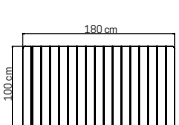

CRISTAL / GLASS / VERRE : **267 pts** (optional)
CUBRE / COVER / HOUSSES: **130 pts**

PESO / WEIGHT / POIDS: **66,85 kg.**
PESO CRISTAL / GLASS WEIGHT / POIDS DU VERRE: **40,82 kg.**
VOLUMEN / VOLUME / VOLUME: **0,44 m³**

MEDIDAS / DIMENSIONS / DIMENSIONS (cms)
180x100x74