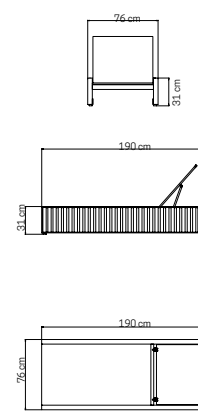

CRISTAL / GLASS / VERRE : **100 pts**
CUBRE / COVER / HOUSSES: **168 pts**

PESO / WEIGHT / POIDS: 32,66 kg.
PESO CRISTAL/GLASS WEIGHT/POIDS DU VERRE: 16,05 kg.
VOLUMEN / VOLUME / VOLUME: 0,2 m³

MEDIDAS / DIMENSIONS / DIMENSIONS (cms)
120x120x42

MEDIDAS / DIMENSIONS / DIMENSIONS (cms)
250x100x76

23809
TUMBONA
LOUNGER / TRANSAT
1160 pts (STANDARD CUSHIONS INCLUDED)

1289 pts (PREMIUM CUSHIONS INCLUDED)
CUBRE / COVER / HOUSSES: **149 pts**

PESO / WEIGHT / POIDS: 25,06 kg.
COJINES / CUSHIONS / COUSSINS : 3,9 kg.
VOLUMEN / VOLUME / VOLUME: 0,28 m³

MEDIDAS / DIMENSIONS / DIMENSIONS (cms)
76x191x31

23808
MESA AUXILIAR
SIDE TABLE / TABLE AUX.
230 pts

CRISTAL / GLASS / VERRE : **18 pts** (optional)
CUBRE / COVER / HOUSSES: **120 pts**

PESO / WEIGHT / POIDS: 9,46 kg.
PESO CRISTAL/GLASS WEIGHT/POIDS DU VERRE: 3,96 kg.
VOLUMEN / VOLUME / VOLUME: 0,04 m³

MEDIDAS / DIMENSIONS / DIMENSIONS (cms)
50x50x55

23814
DAYBED
DAYBED / DAYBED
4200 pts (STANDARD CUSHIONS INCLUDED)

4525 pts (PREMIUM CUSHIONS INCLUDED)
CUBRE / COVER / HOUSSES: **889 pts**

PESO / WEIGHT / POIDS: 92,6 kg.
COJINES / CUSHIONS / COUSSINS : 16,8 kg.
VOLUMEN / VOLUME / VOLUME: 1,67 m³