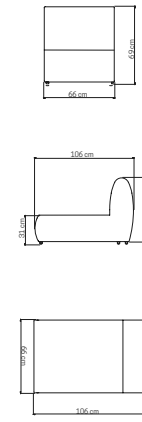

817 pts (PREMIUM CUSHIONS INCLUDED)
CUBRE / COVER / HOUSSES: **191 pts**

PESO / WEIGHT / POIDS: **12,2 kg.**
COJINES / CUSHIONS / COUSSINS : **4,7 kg.**
VOLUMEN / VOLUME / VOLUME: **0,39 m³**

MEDIDAS / DIMENSIONS / DIMENSIONS (cms)
66x106x69