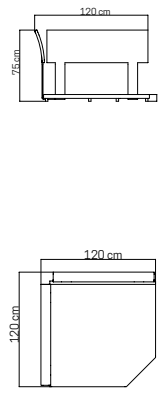

CUBRE / COVER / HOUSSES: **150 pts**

PESO / WEIGHT / POIDS: **18,36 kg.**
CRISTAL / GLASS / VERRE : **11,55 kg.**
VOLUMEN / VOLUME / VOLUME: **0,44 m³**

MEDIDAS / DIMENSIONS / DIMENSIONS (cms)
150x82x34

CUBRE / COVER / HOUSSES: **302 pts**

PESO / WEIGHT / POIDS: **41,2 kg.**
CRISTAL / GLASS / VERRE : **12,4 kg.**
VOLUMEN / VOLUME / VOLUME: **0,47 m³**

MEDIDAS / DIMENSIONS / DIMENSIONS (cms)
220x100x76

23457
TUMBONA
LOUNGER / TRANSAT
970 pts (STANDARD CUSHIONS INCLUDED)

MEDIDAS / DIMENSIONS / DIMENSIONS (cms)
92x90x75

23846
MOD. ESQUINA
CORNER SEAT / MOD. D'ANGLE
1220 pts (STANDARD CUSHIONS INCLUDED)

1293 pts (PREMIUM CUSHIONS INCLUDED)
CUBRE / COVER / HOUSSES: **178 pts**

PESO / WEIGHT / POIDS: 39,72 kg.
COJINES / CUSHIONS / COUSSINS : 4,3 kg.
VOLUMEN / VOLUME / VOLUME: 0,49 m³

MEDIDAS / DIMENSIONS / DIMENSIONS (cms)
120x120x75

23847
MOD. CENTRAL
CENTRAL SEAT / MODULE CENTRAL
805 pts (STANDARD CUSHIONS INCLUDED)