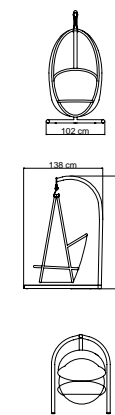

2242 pts (PREMIUM CUSHIONS INCLUDED)
CUBRE / COVER / HOUSSES: **244 pts**

PESO / WEIGHT / POIDS: **51,65 kg.**
COJINES / CUSHIONS / COUSSINS : 3,5 kg.
VOLUMEN / VOLUME / VOLUME: **1,13 m³**

MEDIDAS / DIMENSIONS / DIMENSIONS (cms)
102x138x196