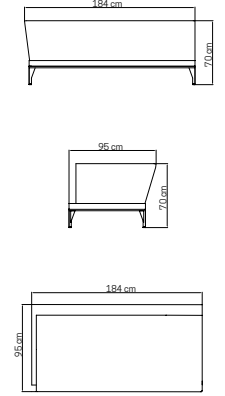

1839 pts (PREMIUM CUSHIONS INCLUDED)
CUBRE / COVER / HOUSSES: **266 pts**

PESO / WEIGHT / POIDS: **19,13 kg.**
COJINES / CUSHIONS / COUSSINS : **9,8 kg.**
VOLUMEN / VOLUME / VOLUME: **0,27 m³**

MEDIDAS / DIMENSIONS / DIMENSIONS (cms)
184x95x70