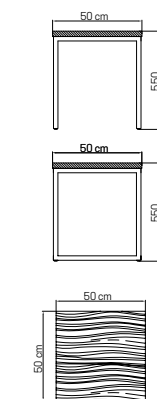

MEDIDAS / DIMENSIONS / DIMENSIONS (cms)
100x100x76

23864
MESA CENTRO
RECT. COFFEE TABLE / CHAISE DE TABLE
705 pts

CRISTAL / GLASS / VERRE : **50 pts.** (optional)
CUBRE / COVER / HOUSSES: **150 pts**

PESO / WEIGHT / POIDS: 16,4 kg.
PESO CRISTAL / GLASS WEIGHT / POIDS DU VERRE: 10,7 kg.
VOLUMEN / VOLUME / VOLUME: 0,2 m³

CRISTAL / GLASS / VERRE : **18 pts.** (optional)
CUBRE / COVER / HOUSSES: **134 pts**

PESO / WEIGHT / POIDS: 8,47 kg.
PESO CRISTAL / GLASS WEIGHT / POIDS DU VERRE: 4,15 kg.
VOLUMEN / VOLUME / VOLUME: 0,07 m³

MEDIDAS / DIMENSIONS / DIMENSIONS (cms)
80x30x42

23863
MESA RINCÓN
SIDE TABLE / TABLE D'ANGLE
345 pts

CRISTAL / GLASS / VERRE : **18 pts.** (optional)
CUBRE / COVER / HOUSSES: **120 pts**

PESO / WEIGHT / POIDS: 9,82 kg.
PESO CRISTAL / GLASS WEIGHT / POIDS DU VERRE: 3,96 kg.
VOLUMEN / VOLUME / VOLUME: 0,1 m³

MEDIDAS / DIMENSIONS / DIMENSIONS (cms)
50x50x55

23871.03
MESA REDONDA ALASKA
ALASKA ROUND TABLE / TABLE RONDE
990 pts

CRISTAL / GLASS / VERRE : **72 pts.**
CUBRE / COVER / HOUSSES: **183 pts**

PESO / WEIGHT / POIDS: 25,4 kg.
PESO CRISTAL / GLASS WEIGHT / POIDS DU VERRE: 26,9 kg.
VOLUMEN / VOLUME / VOLUME: 0,66 m³