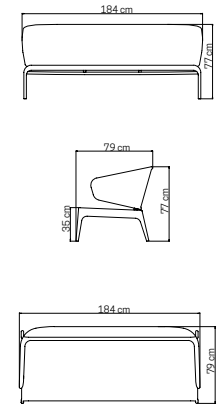

2068 pts (PREMIUM CUSHIONS INCLUDED)
CUBRE / COVER / HOUSSES: **209 pts**

PESO / WEIGHT / POIDS: **22,78 kg.**
COJINES / CUSHIONS / COUSSINS : **7,2 kg.**
VOLUMEN / VOLUME / VOLUME: **0,98 m³**

MEDIDAS / DIMENSIONS / DIMENSIONS (cms)
184x79x77