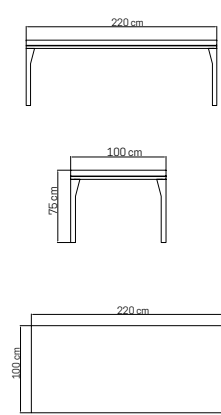

22936
MESA RECTANGULAR 220CM
RECT. TABLE / REC. TABLE
1545 pts (GLASS INCLUDED)

CUBRE / COVER / HOUSSES: **301 pts**

PESO / WEIGHT / POIDS: 32,96 kg.
CRISTAL / GLASS / VERRE : 12,4 kg.
VOLUMEN / VOLUME / VOLUME: 0,47 m³

MEDIDAS / DIMENSIONS / DIMENSIONS (cms)
220x100x75