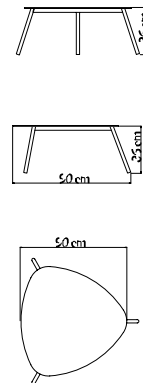

CUBRE / COVER / HOUSSES: **120 pts**

PESO / WEIGHT / POIDS: 3,87 kg.
CUBRE / COVER / HOUSSES: **150 pts**
VOLUMEN / VOLUME / VOLUME: 0,31 m³

MEDIDAS / DIMENSIONS / DIMENSIONS (cms)
50x36x36