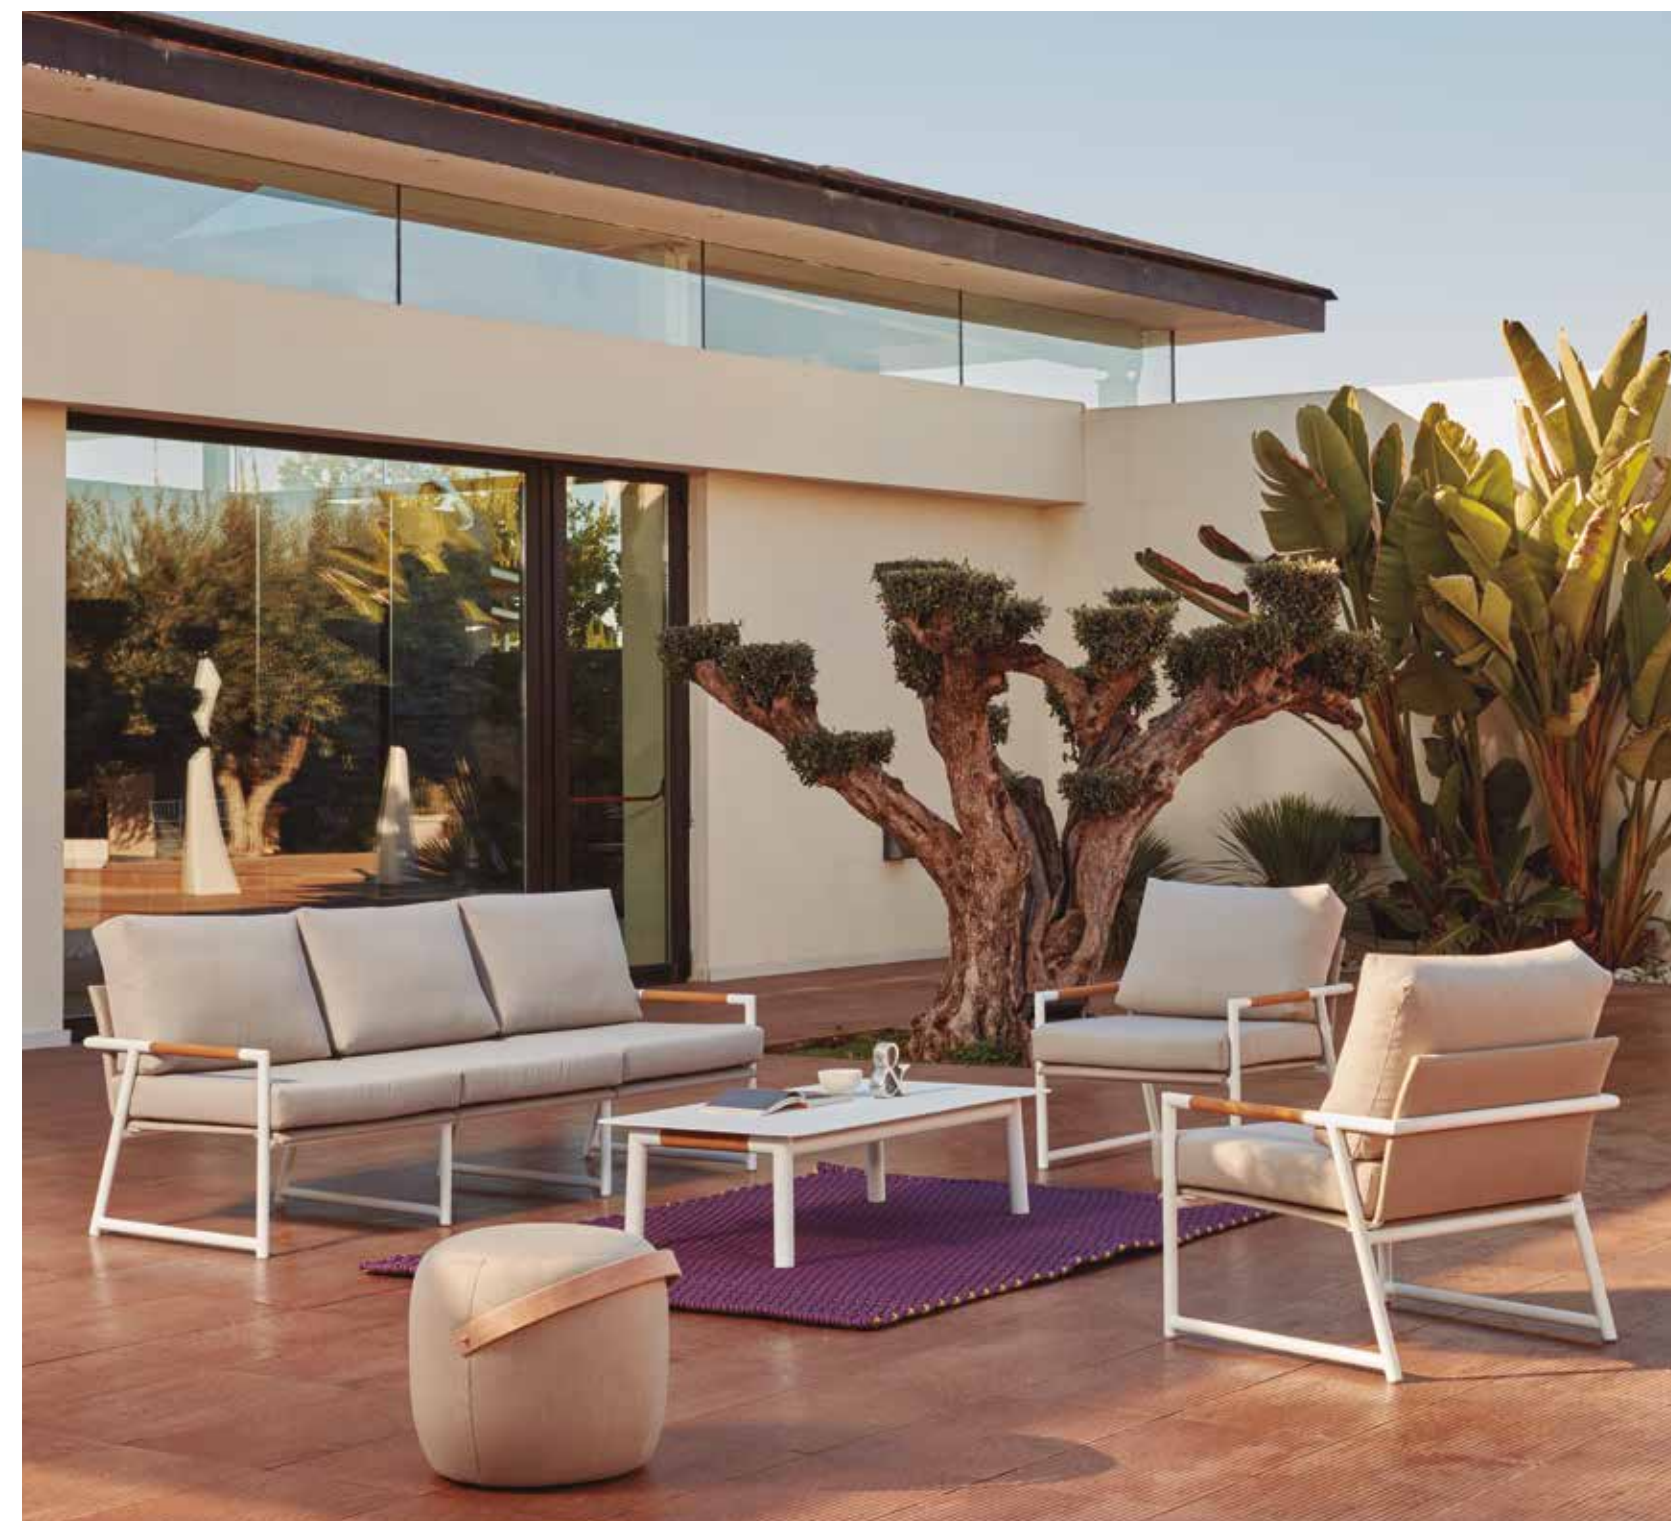

Living set /

Sillón Keti
Keti armchair

Sofá 3 pl. Keti
Keti sofa

Centro Keti
Keti coffee table

Puff Cherry
Cherry puff

Líneas ágiles, fluidas y de unas proporciones perfectas. Proporcionan esa sensación de dominio de todo lo que te rodea en tu entorno más cercano.

Agile lines, fluid and of perfect proportions. They provide that feeling of mastery of everything that surrounds you in your closest environment.

Composed by / LIVING × DINNING × LOUNGERS

KETI